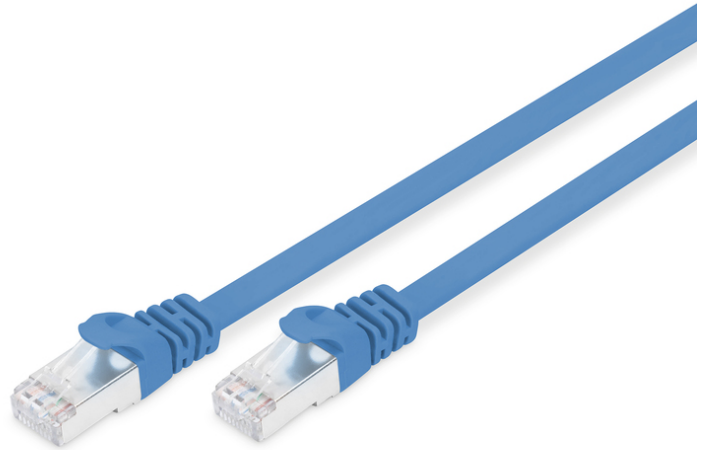

DIGITUS CAT 6A U-FTP Patchkabel, Cu, PVC AWG 30/7, Länge 0,25 m, Farbe Blau

DK-1644-A-0025F/B
EAN 4016032365921

CAT 6A U/FTP flach Patchkabel, PVC, Cu AWG 30, Länge 0.25m , Farbe Blau

Die DIGITUS® Kategorie 6A Klasse EA Patchkabel werden hergestellt und getestet nach dem ISO/IEC 11801 und DIN EN 50173 CAT 6A Standard. Sie garantieren, dass die Kabelinstallation der ISO & EN Channel Spezifikation entspricht und bieten eine hervorragende Leistung in der DIGITUS® CAT 6A Verkabelung. Die Leistung wurde bis 500 MHz getestet, inklusive Leistungseigenschaften wie beispielsweise dem Nahnebensprechen („NEXT“). Die DIGITUS® Patchkabel wurden speziell entwickelt um allen Ansprüchen in den verschiedenen Anwendungsbereichen in vollem Umfang gerecht zu werden. Jedes Kabel ist mit einer angespritzten Knickschutzülle mit Zugentlastung ausgestattet. Außerdem besitzt die Tülle einen Rasthebelschutz, welcher das Verhaken der Kabel sowie das Abbrechen des Rasthebels vom Stecker verhindert. Eine einfache Identifizierung der Kategorie 6A wird durch die gelbe Einfärbung der Stecker ermöglicht.

Zukunftsorientierte Standards und High-End Qualität für Ihr Netzwerk.

- 2x RJ45-Stecker (8P8C)
- Hauben mit Knickschutz, Zugentlastung und Rasthebelschutz
- Längenbezeichnung auf den Hauben

- Innenleiter: Kupfer (Cu)
- Sortiment: Twisted Pair Patchkabel
- Flat Version: JA
- Länge: 0,25 m
- Anschluss 1: Modular RJ45 (8/8) Stecker
- Anschluss 2: Modular RJ45 (8/8) Stecker
- Kategorie: CAT 6A
- Verpackung: DIGITUS Polybag
- Farbe: Blau
- Belegung: 1:1
- Mantel: PVC
- Schirmung: S-FTP, Paare in Metallfolie und Geflecht geschirmt
- Kabelaufbau: 4 x 2 AWG 30/7, Twisted Pair
- Sortiment: Twisted Pair Patchkabel
- Kategorie: CAT 6A
- Schirmung: U-FTP, Paare in Metallfolie
- Länge: 0.25 m
- Farbe: blau
- Kabelaufbau: 4 x 2 AWG 30/7
- Mantel: PVC
- Slim Version: ja
- Flat Version: ja