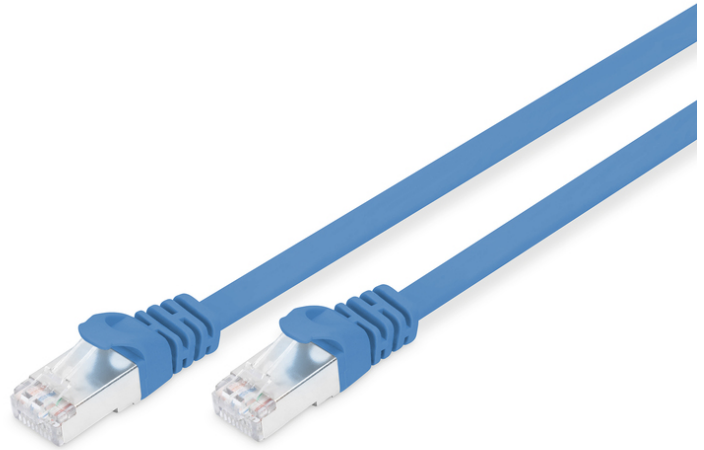

DIGITUS CAT 6A U-FTP Patchkabel, Cu, PVC AWG 30/7, Länge 0,25 m, Farbe Blau

DK-1644-A-0025F/B
EAN 4016032365921

CAT 6A U/FTP flach Patchkabel, PVC, Cu AWG 30,Länge 0.25m , Farbe Blau

Die DIGITUS® Kategorie 6A Klasse EA Patchkabel werden hergestellt und getestet nach dem ISO/IEC 11801 und DIN EN 50173 CAT 6A Standard. Sie garantieren, dass die Kabelinstallation der ISO & EN Channel Spezifikation entspricht und bieten eine hervorragende Leistung in der DIGITUS® CAT 6A Verkabelung. Die Leistung wurde bis 500 MHz getestet, inklusive Leistungseigenschaften wie beispielsweise dem Nahnebensprechen („NEXT“). Die DIGITUS® Patchkabel wurden speziell entwickelt um allen Ansprüchen in den verschiedenen Anwendungsbereichen in vollem Umfang gerecht zu werden. Jedes Kabel ist mit einer angespritzten Knickschutzülle mit Zugentlastung ausgestattet. Außerdem besitzt die Tülle einen Rasthebelschutz, welcher das Verhaken der Kabel sowie das Abbrechen des Rasthebels vom Stecker verhindert. Eine einfache Identifizierung der Kategorie 6A wird durch die gelbe Einfärbung der Stecker ermöglicht.

Zukunftsorientierte Standards und High-End Qualität für Ihr Netzwerk.

- 2x RJ45-Stecker (8P8C)
- Hauben mit Knickschutz, Zugentlastung und Rasthebelschutz
- Längenbezeichnung auf den Hauben

- Innenleiter: Kupfer (Cu)
- Sortiment: Twisted Pair Patchkabel
- Flat Version: JA
- Länge: 0,25 m
- Anschluss 1: Modular RJ45 (8/8) Stecker
- Anschluss 2: Modular RJ45 (8/8) Stecker
- Kategorie: CAT 6A
- Verpackung: DIGITUS Polybag
- Farbe: Blau
- Belegung: 1:1
- Mantel: PVC
- Schirmung: S-FTP, Paare in Metallfolie und Geflecht geschirmt
- Kabelaufbau: 4 x 2 AWG 30/7, Twisted Pair
- Sortiment: Twisted Pair Patchkabel
- Kategorie: CAT 6A
- Schirmung: U-FTP, Paare in Metallfolie
- Länge: 0.25 m
- Farbe: blau
- Kabelaufbau: 4 x 2 AWG 30/7
- Mantel: PVC
- Slim Version: ja
- Flat Version: ja