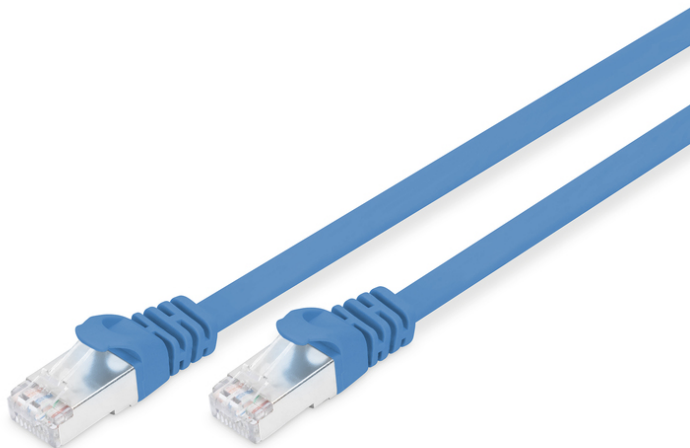

DIGITUS CAT 6A U-FTP Patchkabel, Cu, PVC AWG 30/7, Länge 0,5 m, Farbe Blau

DK-1644-A-005F/B
EAN 4016032365754

CAT 6A U-FTP flat patch cable, PVC, Cu AWG 30, Length 0.5m , color blue

Die DIGITUS® Kategorie 6A Klasse EA Patchkabel werden hergestellt und getestet nach dem ISO/IEC 11801 und DIN EN 50173 CAT 6A Standard. Sie garantieren, dass die Kabelinstallation der ISO & EN Channel Spezifikation entspricht und bieten eine hervorragende Leistung in der DIGITUS® CAT 6A Verkabelung. Die Leistung wurde bis 500 MHz getestet, inklusive Leistungseigenschaften wie beispielsweise dem Nahnebensprechen („NEXT“). Die DIGITUS® Patchkabel wurden speziell entwickelt um allen Ansprüchen in den verschiedenen Anwendungsbereichen in vollem Umfang gerecht zu werden. Jedes Kabel ist mit einer angespritzten Knickschutztülle mit Zugentlastung ausgestattet. Außerdem besitzt die Tülle einen Rasthebelschutz, welcher das Verhaken der Kabel sowie das Abbrechen des Rasthebels vom Stecker verhindert. Eine einfache Identifizierung der Kategorie 6A wird durch die gelbe Einfärbung der Stecker ermöglicht.

Zukunftsorientierte Standards und High-End Qualität für Ihr Netzwerk.

- 2x RJ45-Stecker (8P8C)
- Hauben mit Knickschutz, Zugentlastung und Rasthebelschutz
- Längenbezeichnung auf den Hauben

- Innenleiter: Kupfer (Cu)
- Sortiment: Twisted Pair Patchkabel
- Flat Version: JA
- Länge: 0.5 m
- Anschluss 1: Modular RJ45 (8/8) Stecker
- Anschluss 2: Modular RJ45 (8/8) Stecker
- Kategorie: CAT 6A
- Verpackung: DIGITUS Polybag
- Farbe: Blau
- Belegung: 1:1
- Mantel: PVC
- Schirmung: S-FTP, Paare in Metallfolie und Geflecht geschirmt
- Kabelaufbau: 4 x 2 AWG 30/7, Twisted Pair
- Sortiment: Twisted Pair Patchkabel
- Kategorie: CAT 6A
- Schirmung: U-FTP, Paare in Metallfolie
- Länge: 0.5 m
- Farbe: blau
- Kabelaufbau: 4 x 2 AWG 30/7
- Mantel: PVC
- Slim Version: ja
- Flat Version: ja