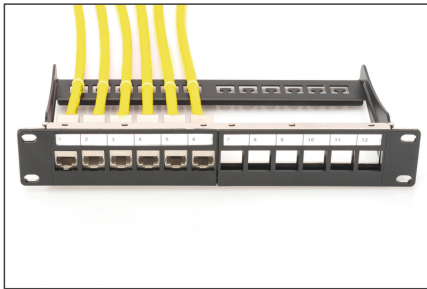

More images:

DIGITUS

- 1500 MHz
- 10 Cat.7 Ethernet
- CAT 7A
- AWG 22/1
- LSZH
- Dca CPR class

CAT 7A S/FTP Installation Cable, 500 m, Simplex, D_{ca}

DIGITUS

DK-1743-A-VHS // CAT 7 S/FTP Installation Cable, 500m, Simplex, D_{ca}

Anwendungsbeispiel
Example of use

DIGITUS

DK-1743-A-VHS // CAT 7 S/FTP Installation Cable, 500m, Simplex, D_{ca}

Kabelquerschnitt
Cable cross section

Adressierung
Data point

Adressierung
Isolation

Adressierung
Twisted pair

Adressierung
Twisted pair

Adressierung
Twisted pair

Adressierung
Twisted pair

Adressierung
Twisted pair

DIGITUS

Produktinformation Product Information

Bezeichnung Name	DK-1743-A-VHS	Hersteller Manufacturer	DIGITUS
Materialnummer Material No.	DK-1743-A-VHS	Produktionsnummer Production No.	DK-1743-A-VHS
Materialbeschreibung Material Description	CAT 7 S/FTP Installation Cable, 500m, Simplex, D_{ca}	Produktionsdatum Production Date	2018-01-01

Technische Eigenschaften Physical Properties

Leitungsart Cable Type	Simplex	Leitungsart Cable Type	Simplex
Leitungsanzahl Number of Conductors	4	Leitungsanzahl Number of Conductors	4
Leitungsart Cable Type	Simplex	Leitungsart Cable Type	Simplex

Mechanische Eigenschaften Mechanical Properties

Leitungsart Cable Type	Simplex	Leitungsart Cable Type	Simplex
Leitungsart Cable Type	Simplex	Leitungsart Cable Type	Simplex

DIGITUS

Leitungsparameter, Transmission Properties

PROZ.	STP	MDT	PL-MDT	ACH	PL-ACH	PL	DUKST	PL-DUKST
1	10	10	10	10	10	10	10	10
10	10	10	10	10	10	10	10	10
100	10	10	10	10	10	10	10	10
1000	10	10	10	10	10	10	10	10

DIGITUS

Certificate
No. 08874-21

Zertifikat
No. 08874-21

2 Connector Permanent Link, Copper, Class G.

GHMT Type Approval

3 Connector Permanent Link, Copper, Class G.

GHMT Type Approval

DIGITUS

CAT 6A

CAT 7

CAT 7 S/FTP

CAT 6

CAT 5E