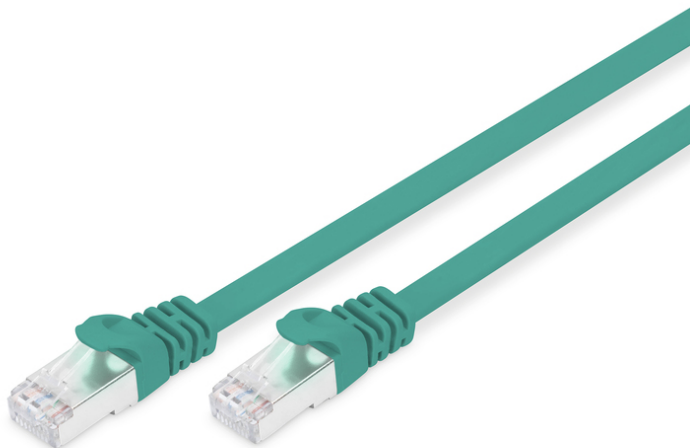

DIGITUS CAT 6A U-FTP Patchkabel, Cu, PVC AWG 30/7, Länge 0,25 m, Farbe Grün

DK-1644-A-0025F/G
EAN 4016032348818

CAT 6A U-FTP flach Patchkabel, PVC, Cu AWG 30, Länge 0,25m, Farbe grün

Die DIGITUS® Kategorie 6A Klasse EA Patchkabel werden hergestellt und getestet nach dem ISO/IEC 11801 und DIN EN 50173 CAT 6A Standard. Sie garantieren, dass die Kabelinstallation der ISO & EN Channel Spezifikation entspricht und bieten eine hervorragende Leistung in der DIGITUS® CAT 6A Verkabelung. Die Leistung wurde bis 500 MHz getestet, inklusive Leistungseigenschaften wie beispielsweise dem Nahnebensprechen („NEXT“). Die DIGITUS® Patchkabel wurden speziell entwickelt um allen Ansprüchen in den verschiedenen Anwendungsbereichen in vollem Umfang gerecht zu werden. Jedes Kabel ist mit einer angespritzten Knickschutzülle mit Zugentlastung ausgestattet. Außerdem besitzt die Tülle einen Rasthebelschutz, welcher das Verhaken der Kabel sowie das Abbrechen des Rasthebels vom Stecker verhindert. Eine einfache Identifizierung der Kategorie 6A wird durch die gelbe Einfärbung der Stecker ermöglicht.

Zukunftsorientierte Standards und High-End Qualität für Ihr Netzwerk.

- 2x RJ45-Stecker (8P8C)
- Hauben mit Knickschutz, Zugentlastung und Rasthebelschutz
- Längenbezeichnung auf den Hauben

- Innenleiter: Kupfer (Cu)
- Sortiment: Twisted Pair Patchkabel
- Flat Version: JA
- Länge: 0,25 m
- Anschluss 1: Modular RJ45 (8/8) Stecker
- Anschluss 2: Modular RJ45 (8/8) Stecker
- Kategorie: CAT 6A
- Verpackung: DIGITUS Polybag
- Farbe: grün
- Belegung: 1:1
- Mantel: PVC
- Schirmung: S-FTP, Paare in Metallfolie und Geflecht geschirmt
- Kabelaufbau: 4 x 2 AWG 30/7, Twisted Pair
- Sortiment: Twisted Pair Patchkabel
- Kategorie: CAT 6A
- Schirmung: U-FTP, Paare in Metallfolie
- Länge: 0,25 m
- Farbe: grün
- Kabelaufbau: 4 x 2 AWG 30/7
- Mantel: PVC
- Slim Version: ja
- Flat Version: ja