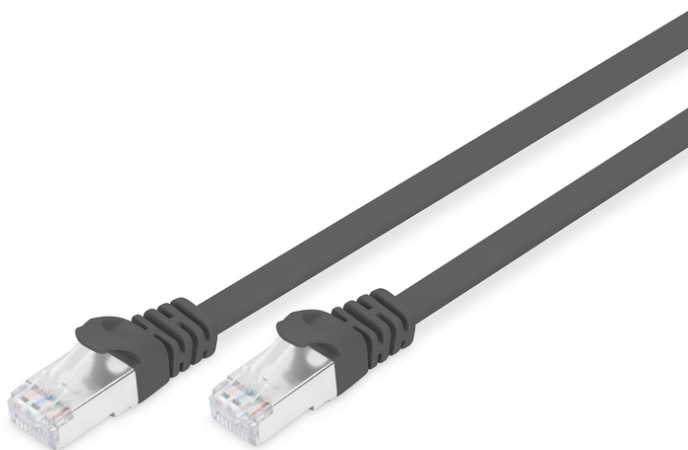

DIGITUS CAT 6A U-FTP Patchkabel, Cu, PVC AWG 30/7, Länge 7,5 m, Farbe Schwarz

DK-1644-A-075F/BL
EAN 4016032348504

CAT 6A U-FTP flach Patchkabel, PVC, Cu AWG 30, Länge 7,5m, Farbe schwarz

Die DIGITUS® Kategorie 6A Klasse EA Patchkabel werden hergestellt und getestet nach dem ISO/IEC 11801 und DIN EN 50173 CAT 6A Standard. Sie garantieren, dass die Kabelinstallation der ISO & EN Channel Spezifikation entspricht und bieten eine hervorragende Leistung in der DIGITUS® CAT 6A Verkabelung. Die Leistung wurde bis 500 MHz getestet, inklusive Leistungseigenschaften wie beispielsweise dem Nahnebensprechen („NEXT“). Die DIGITUS® Patchkabel wurden speziell entwickelt um allen Ansprüchen in den verschiedenen Anwendungsbereichen in vollem Umfang gerecht zu werden. Jedes Kabel ist mit einer angespritzten Knickschutzülle mit Zugentlastung ausgestattet. Außerdem besitzt die Uülle einen Rasthebelschutz, welcher das Verhaken der Kabel sowie das Abbrechen des Rasthebels vom Stecker verhindert. Eine einfache Identifizierung der Kategorie 6A wird durch die gelbe Einfärbung der Stecker ermöglicht.

Zukunftsorientierte Standards und High-End Qualität für Ihr Netzwerk.

- 2x RJ45-Stecker (8P8C)
- Hauben mit Knickschutz, Zugentlastung und Rasthebelschutz
- Längenbezeichnung auf den Hauben
- Innenleiter: Kupfer (Cu)

- Sortiment: Twisted Pair Patchkabel
- Flat Version: JA
- Länge: 7,5 m
- Anschluss 1: Modular RJ45 (8/8) Stecker
- Anschluss 2: Modular RJ45 (8/8) Stecker
- Kategorie: CAT 6A
- Verpackung: DIGITUS Polybag
- Farbe: Schwarz
- Belegung: 1:1
- Mantel: PVC
- Schirmung: S-FTP, Paare in Metallfolie und Geflecht geschirmt
- Kabelaufbau: 4 x 2 AWG 30/7, Twisted Pair

Merkmale

- Sortiment: Twisted Pair Patchkabel
- Kategorie: CAT 6A
- Schirmung: U-FTP, Paare in Metallfolie
- Länge: 7.5 m
- Farbe: schwarz
- Kabelaufbau: 4 x 2 AWG 30/7
- Mantel: PVC
- Slim Version: ja
- Flat Version: ja