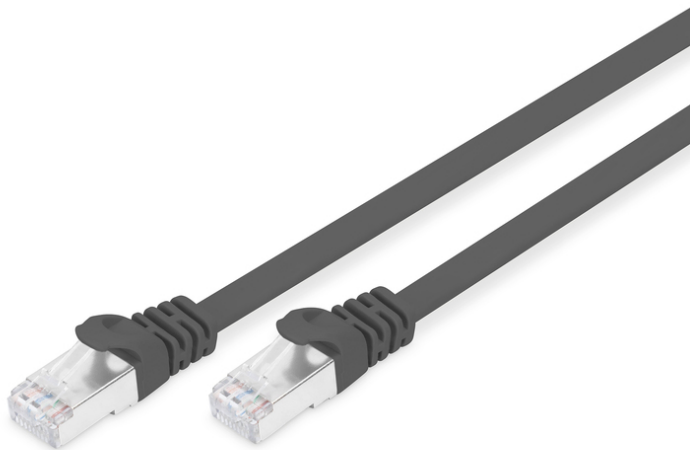

DIGITUS CAT 6A U-FTP Patchkabel, Cu, PVC AWG 30/7, Länge 7,5 m, Farbe Schwarz

DK-1644-A-075F/BL
EAN 4016032348504

CAT 6A U-FTP flach Patchkabel, PVC, Cu AWG 30, Länge 7,5m, Farbe schwarz

Die DIGITUS® Kategorie 6A Klasse EA Patchkabel werden hergestellt und getestet nach dem ISO/IEC 11801 und DIN EN 50173 CAT 6A Standard. Sie garantieren, dass die Kabelinstallation der ISO & EN Channel Spezifikation entspricht und bieten eine hervorragende Leistung in der DIGITUS® CAT 6A Verkabelung. Die Leistung wurde bis 500 MHz getestet, inklusive Leistungseigenschaften wie beispielsweise dem Nahnebensprechen („NEXT“). Die DIGITUS® Patchkabel wurden speziell entwickelt um allen Ansprüchen in den verschiedenen Anwendungsbereichen in vollem Umfang gerecht zu werden. Jedes Kabel ist mit einer angespritzten Knickschutztülle mit Zugentlastung ausgestattet. Außerdem besitzt die Tülle einen Rasthebelschutz, welcher das Verhaken der Kabel sowie das Abbrechen des Rasthebels vom Stecker verhindert. Eine einfache Identifizierung der Kategorie 6A wird durch die gelbe Einfärbung der Stecker ermöglicht.

Zukunftsorientierte Standards und High-End Qualität für Ihr Netzwerk.

- 2x RJ45-Stecker (8P8C)
- Hauben mit Knickschutz, Zugentlastung und Rasthebelschutz
- Längenbezeichnung auf den Hauben

- Innenleiter: Kupfer (Cu)
- Sortiment: Twisted Pair Patchkabel
- Flat Version: JA
- Länge: 7,5 m
- Anschluss 1: Modular RJ45 (8/8) Stecker
- Anschluss 2: Modular RJ45 (8/8) Stecker
- Kategorie: CAT 6A
- Verpackung: DIGITUS Polybag
- Farbe: Schwarz
- Belegung: 1:1
- Mantel: PVC
- Schirmung: S-FTP, Paare in Metallfolie und Geflecht geschirmt
- Kabelaufbau: 4 x 2 AWG 30/7, Twisted Pair
- Sortiment: Twisted Pair Patchkabel
- Kategorie: CAT 6A
- Schirmung: U-FTP, Paare in Metallfolie
- Länge: 7,5 m
- Farbe: schwarz
- Kabelaufbau: 4 x 2 AWG 30/7
- Mantel: PVC
- Slim Version: ja
- Flat Version: ja