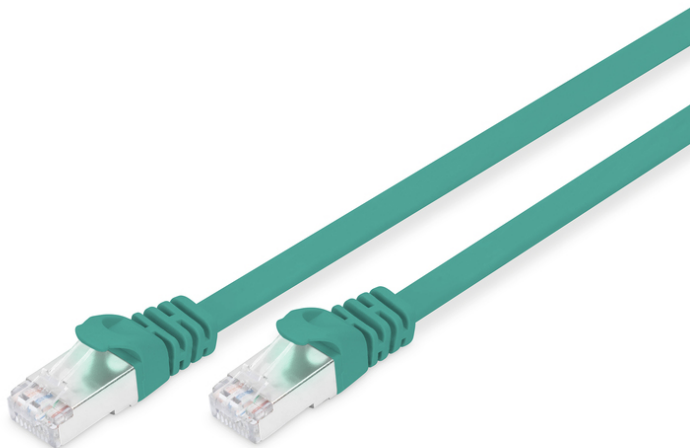

# DIGITUS CAT 6A U-FTP Patchkabel, Cu, PVC AWG 30/7, Länge 5 m, Farbe Grün

DK-1644-A-050F/G  
EAN 4016032348481

## CAT 6A U-FTP flach Patchkabel, PVC, Cu AWG 30, Länge 5m, Farbe grün

Die DIGITUS® Kategorie 6A Klasse EA Patchkabel werden hergestellt und getestet nach dem ISO/IEC 11801 und DIN EN 50173 CAT 6A Standard. Sie garantieren, dass die Kabelinstallation der ISO & EN Channel Spezifikation entspricht und bieten eine hervorragende Leistung in der DIGITUS® CAT 6A Verkabelung. Die Leistung wurde bis 500 MHz getestet, inklusive Leistungseigenschaften wie beispielsweise dem Nahnebensprechen („NEXT“). Die DIGITUS® Patchkabel wurden speziell entwickelt um allen Ansprüchen in den verschiedenen Anwendungsbereichen in vollem Umfang gerecht zu werden. Jedes Kabel ist mit einer angespritzten Knickschutzülle mit Zugentlastung ausgestattet. Außerdem besitzt die Tülle einen Rasthebelschutz, welcher das Verhaken der Kabel sowie das Abbrechen des Rasthebels vom Stecker verhindert. Eine einfache Identifizierung der Kategorie 6A wird durch die gelbe Einfärbung der Stecker ermöglicht.

### Zukunftsorientierte Standards und High-End Qualität für Ihr Netzwerk.

- 2x RJ45-Stecker (8P8C)
- Hauben mit Knickschutz, Zugentlastung und Rasthebelschutz
- Längenbezeichnung auf den Hauben

- Innenleiter: Kupfer (Cu)
- Sortiment: Twisted Pair Patchkabel
- Flat Version: JA
- Länge: 5 m
- Anschluss 1: Modular RJ45 (8/8) Stecker
- Anschluss 2: Modular RJ45 (8/8) Stecker
- Kategorie: CAT 6A
- Verpackung: DIGITUS Polybag
- Farbe: grün
- Belegung: 1:1
- Mantel: PVC
- Schirmung: S-FTP, Paare in Metallfolie und Geflecht geschirmt
- Kabelaufbau: 4 x 2 AWG 30/7, Twisted Pair
- Sortiment: Twisted Pair Patchkabel
- Kategorie: CAT 6A
- Schirmung: U-FTP, Paare in Metallfolie
- Länge: 5 m
- Farbe: grün
- Kabelaufbau: 4 x 2 AWG 30/7
- Mantel: PVC
- Slim Version: ja
- Flat Version: ja