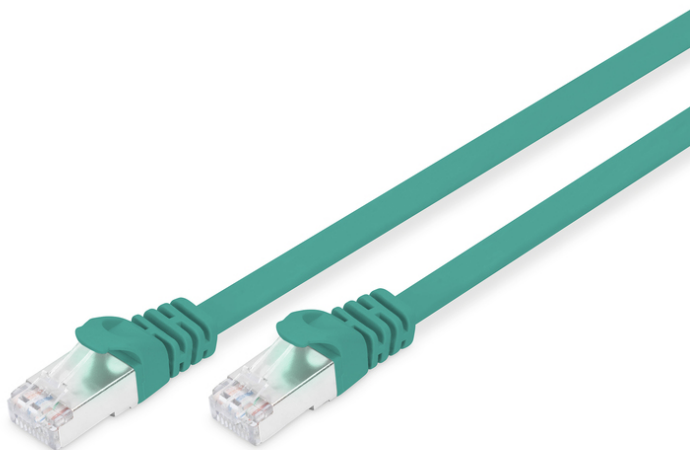

DIGITUS CAT 6A U-FTP Patchkabel, Cu, PVC AWG 30/7, Länge 3 m, Farbe Grün

DK-1644-A-030F/G
EAN 4016032348436

CAT 6A U-FTP flach Patchkabel, PVC, Cu AWG 30, Länge 3m, Farbe grün

Die DIGITUS® Kategorie 6A Klasse EA Patchkabel werden hergestellt und getestet nach dem ISO/IEC 11801 und DIN EN 50173 CAT 6A Standard. Sie garantieren, dass die Kabelinstallation der ISO & EN Channel Spezifikation entspricht und bieten eine hervorragende Leistung in der DIGITUS® CAT 6A Verkabelung. Die Leistung wurde bis 500 MHz getestet, inklusive Leistungseigenschaften wie beispielsweise dem Nahnebensprechen („NEXT“). Die DIGITUS® Patchkabel wurden speziell entwickelt um allen Ansprüchen in den verschiedenen Anwendungsbereichen in vollem Umfang gerecht zu werden. Jedes Kabel ist mit einer angespritzten Knickschutzülle mit Zugentlastung ausgestattet. Außerdem besitzt die Uülle einen Rasthebelschutz, welcher das Verhaken der Kabel sowie das Abbrechen des Rasthebels vom Stecker verhindert. Eine einfache Identifizierung der Kategorie 6A wird durch die gelbe Einfärbung der Stecker ermöglicht.

Zukunftsorientierte Standards und High-End Qualität für Ihr Netzwerk.

- 2x RJ45-Stecker (8P8C)
- Hauben mit Knickschutz, Zugentlastung und Rasthebelschutz
- Längenbezeichnung auf den Hauben
- Innenleiter: Kupfer (Cu)

- Sortiment: Twisted Pair Patchkabel
- Flat Version: JA
- Länge: 3 m
- Anschluss 1: Modular RJ45 (8/8) Stecker
- Anschluss 2: Modular RJ45 (8/8) Stecker
- Kategorie: CAT 6A
- Verpackung: DIGITUS Polybag
- Farbe: grün
- Belegung: 1:1
- Mantel: PVC
- Schirmung: S-FTP, Paare in Metallfolie und Geflecht geschirmt
- Kabelaufbau: 4 x 2 AWG 30/7, Twisted Pair

Merkmale

- Sortiment: Twisted Pair Patchkabel
- Kategorie: CAT 6A
- Schirmung: U-FTP, Paare in Metallfolie
- Länge: 3 m
- Farbe: schwarz
- Kabelaufbau: 4 x 2 AWG 30/7
- Mantel: PVC
- Slim Version: ja
- Flat Version: ja