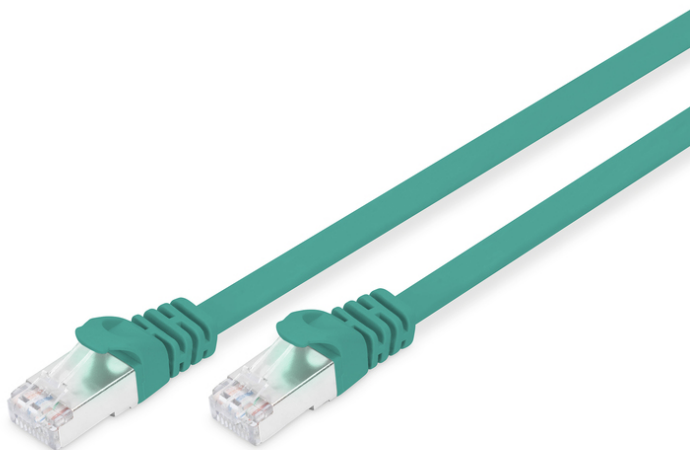

# DIGITUS CAT 6A U-FTP Patchkabel, Cu, PVC AWG 30/7, Länge 3 m, Farbe Grün

DK-1644-A-030F/G  
EAN 4016032348436

### CAT 6A U-FTP flach Patchkabel, PVC, Cu AWG 30, Länge 3m, Farbe grün

Die DIGITUS® Kategorie 6A Klasse EA Patchkabel werden hergestellt und getestet nach dem ISO/IEC 11801 und DIN EN 50173 CAT 6A Standard. Sie garantieren, dass die Kabelinstallation der ISO & EN Channel Spezifikation entspricht und bieten eine hervorragende Leistung in der DIGITUS® CAT 6A Verkabelung. Die Leistung wurde bis 500 MHz getestet, inklusive Leistungseigenschaften wie beispielsweise dem Nahnebensprechen („NEXT“). Die DIGITUS® Patchkabel wurden speziell entwickelt um allen Ansprüchen in den verschiedenen Anwendungsbereichen in vollem Umfang gerecht zu werden. Jedes Kabel ist mit einer angespritzten Knickschutzülle mit Zugentlastung ausgestattet. Außerdem besitzt die Uülle einen Rasthebelschutz, welcher das Verhaken der Kabel sowie das Abbrechen des Rasthebels vom Stecker verhindert. Eine einfache Identifizierung der Kategorie 6A wird durch die gelbe Einfärbung der Stecker ermöglicht.

### Zukunftsorientierte Standards und High-End Qualität für Ihr Netzwerk.

- 2x RJ45-Stecker (8P8C)
- Hauben mit Knickschutz, Zugentlastung und Rasthebelschutz
- Längenbezeichnung auf den Hauben

- Innenleiter: Kupfer (Cu)
- Sortiment: Twisted Pair Patchkabel
- Flat Version: JA
- Länge: 3 m
- Anschluss 1: Modular RJ45 (8/8) Stecker
- Anschluss 2: Modular RJ45 (8/8) Stecker
- Kategorie: CAT 6A
- Verpackung: DIGITUS Polybag
- Farbe: grün
- Belegung: 1:1
- Mantel: PVC
- Schirmung: S-FTP, Paare in Metallfolie und Geflecht geschirmt
- Kabelaufbau: 4 x 2 AWG 30/7, Twisted Pair
- Sortiment: Twisted Pair Patchkabel
- Kategorie: CAT 6A
- Schirmung: U-FTP, Paare in Metallfolie
- Länge: 3 m
- Farbe: schwarz
- Kabelaufbau: 4 x 2 AWG 30/7
- Mantel: PVC
- Slim Version: ja
- Flat Version: ja