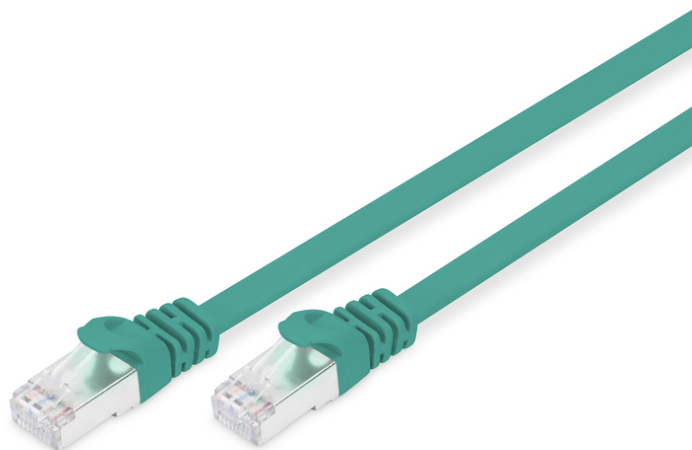

DIGITUS CAT 6A U-FTP Patchkabel, Cu, PVC AWG 30/7, Länge 2 m, Farbe Grün

DK-1644-A-020F/G
EAN 4016032348399

CAT 6A U-FTP flach Patchkabel, PVC, Cu AWG 30, Länge 2m, Farbe grün

Die DIGITUS® Kategorie 6A Klasse EA Patchkabel werden hergestellt und getestet nach dem ISO/IEC 11801 und DIN EN 50173 CAT 6A Standard. Sie garantieren, dass die Kabelinstallation der ISO & EN Channel Spezifikation entspricht und bieten eine hervorragende Leistung in der DIGITUS® CAT 6A Verkabelung. Die Leistung wurde bis 500 MHz getestet, inklusive Leistungseigenschaften wie beispielsweise dem Nahnebensprechen („NEXT“). Die DIGITUS® Patchkabel wurden speziell entwickelt um allen Ansprüchen in den verschiedenen Anwendungsbereichen in vollem Umfang gerecht zu werden. Jedes Kabel ist mit einer angespritzten Knickschutzülle mit Zugentlastung ausgestattet. Außerdem besitzt die Uülle einen Rasthebelschutz, welcher das Verhaken der Kabel sowie das Abbrechen des Rasthebels vom Stecker verhindert. Eine einfache Identifizierung der Kategorie 6A wird durch die gelbe Einfärbung der Stecker ermöglicht.

Zukunftsorientierte Standards und High-End Qualität für Ihr Netzwerk.

- 2x RJ45-Stecker (8P8C)
- Hauben mit Knickschutz, Zugentlastung und Rasthebelschutz
- Längenbezeichnung auf den Hauben

- Innenleiter: Kupfer (Cu)
- Sortiment: Twisted Pair Patchkabel
- Flat Version: JA
- Länge: 2 m
- Anschluss 1: Modular RJ45 (8/8) Stecker
- Anschluss 2: Modular RJ45 (8/8) Stecker
- Kategorie: CAT 6A
- Verpackung: DIGITUS Polybag
- Farbe: grün
- Belegung: 1:1
- Mantel: PVC
- Schirmung: S-FTP, Paare in Metallfolie und Geflecht geschirmt
- Kabelaufbau: 4 x 2 AWG 30/7, Twisted Pair
- Sortiment: Twisted Pair Patchkabel
- Kategorie: CAT 6A
- Schirmung: U-FTP, Paare in Metallfolie
- Länge: 2 m
- Farbe: grün
- Kabelaufbau: 4 x 2 AWG 30/7
- Mantel: PVC
- Slim Version: ja
- Flat Version: ja