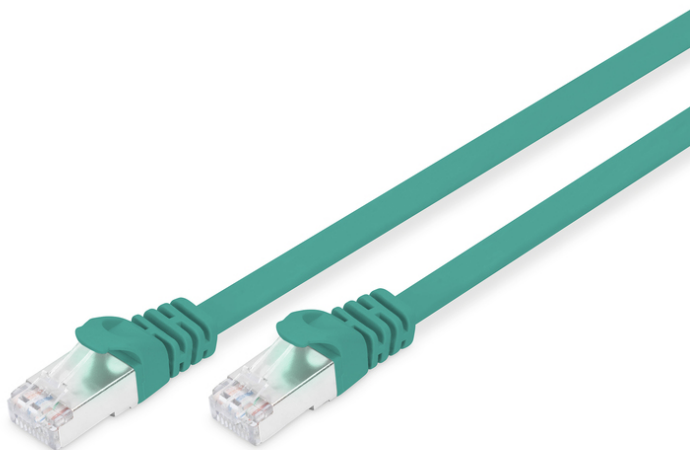

DIGITUS CAT 6A U-FTP Patchkabel, Cu, PVC AWG 30/7, Länge 2 m, Farbe Grün

DK-1644-A-020F/G
EAN 4016032348399

CAT 6A U-FTP flach Patchkabel, PVC, Cu AWG 30, Länge 2m, Farbe grün

Die DIGITUS® Kategorie 6A Klasse EA Patchkabel werden hergestellt und getestet nach dem ISO/IEC 11801 und DIN EN 50173 CAT 6A Standard. Sie garantieren, dass die Kabelinstallation der ISO & EN Channel Spezifikation entspricht und bieten eine hervorragende Leistung in der DIGITUS® CAT 6A Verkabelung. Die Leistung wurde bis 500 MHz getestet, inklusive Leistungseigenschaften wie beispielsweise dem Nahnebensprechen („NEXT“). Die DIGITUS® Patchkabel wurden speziell entwickelt um allen Ansprüchen in den verschiedenen Anwendungsbereichen in vollem Umfang gerecht zu werden. Jedes Kabel ist mit einer angespritzten Knickschutzülle mit Zugentlastung ausgestattet. Außerdem besitzt die Uülle einen Rasthebelschutz, welcher das Verhaken der Kabel sowie das Abbrechen des Rasthebels vom Stecker verhindert. Eine einfache Identifizierung der Kategorie 6A wird durch die gelbe Einfärbung der Stecker ermöglicht.

Zukunftsorientierte Standards und High-End Qualität für Ihr Netzwerk.

- 2x RJ45-Stecker (8P8C)
- Hauben mit Knickschutz, Zugentlastung und Rasthebelschutz
- Längenbezeichnung auf den Hauben

- Innenleiter: Kupfer (Cu)
- Sortiment: Twisted Pair Patchkabel
- Flat Version: JA
- Länge: 2 m
- Anschluss 1: Modular RJ45 (8/8) Stecker
- Anschluss 2: Modular RJ45 (8/8) Stecker
- Kategorie: CAT 6A
- Verpackung: DIGITUS Polybag
- Farbe: grün
- Belegung: 1:1
- Mantel: PVC
- Schirmung: S-FTP, Paare in Metallfolie und Geflecht geschirmt
- Kabelaufbau: 4 x 2 AWG 30/7, Twisted Pair
- Sortiment: Twisted Pair Patchkabel
- Kategorie: CAT 6A
- Schirmung: U-FTP, Paare in Metallfolie
- Länge: 2 m
- Farbe: grün
- Kabelaufbau: 4 x 2 AWG 30/7
- Mantel: PVC
- Slim Version: ja
- Flat Version: ja