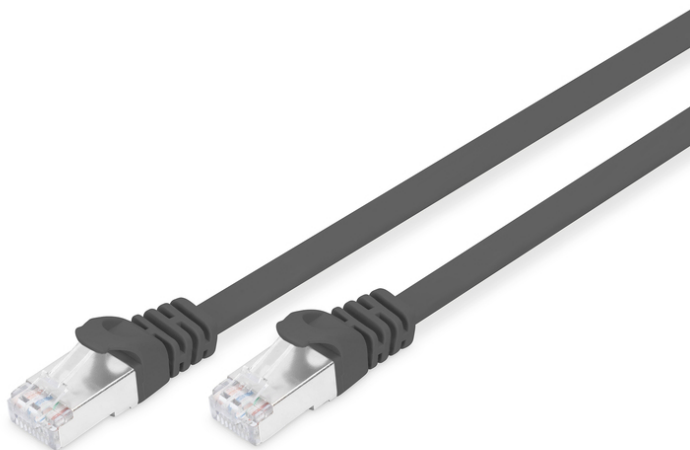

DIGITUS CAT 6A U-FTP Patchkabel, Cu, PVC AWG 30/7, Länge 2 m, Farbe Schwarz

DK-1644-A-020F/BL
EAN 4016032348375

CAT 6A U-FTP flach Patchkabel, PVC, Cu AWG 30, Länge 2m, Farbe schwarz

Die DIGITUS® Kategorie 6A Klasse EA Patchkabel werden hergestellt und getestet nach dem ISO/IEC 11801 und DIN EN 50173 CAT 6A Standard. Sie garantieren, dass die Kabelinstallation der ISO & EN Channel Spezifikation entspricht und bieten eine hervorragende Leistung in der DIGITUS® CAT 6A Verkabelung. Die Leistung wurde bis 500 MHz getestet, inklusive Leistungseigenschaften wie beispielsweise dem Nahnebensprechen („NEXT“). Die DIGITUS® Patchkabel wurden speziell entwickelt um allen Ansprüchen in den verschiedenen Anwendungsbereichen in vollem Umfang gerecht zu werden. Jedes Kabel ist mit einer angespritzten Knickschutzülle mit Zugentlastung ausgestattet. Außerdem besitzt die Uülle einen Rasthebelschutz, welcher das Verhaken der Kabel sowie das Abbrechen des Rasthebels vom Stecker verhindert. Eine einfache Identifizierung der Kategorie 6A wird durch die gelbe Einfärbung der Stecker ermöglicht.

Zukunftsorientierte Standards und High-End Qualität für Ihr Netzwerk.

- 2x RJ45-Stecker (8P8C)
- Hauben mit Knickschutz, Zugentlastung und Rasthebelschutz
- Längenbezeichnung auf den Hauben

- Innenleiter: Kupfer (Cu)
- Sortiment: Twisted Pair Patchkabel
- Flat Version: JA
- Länge: 2 m
- Anschluss 1: Modular RJ45 (8/8) Stecker
- Anschluss 2: Modular RJ45 (8/8) Stecker
- Kategorie: CAT 6A
- Verpackung: DIGITUS Polybag
- Farbe: Schwarz
- Belegung: 1:1
- Mantel: PVC
- Schirmung: S-FTP, Paare in Metallfolie und Geflecht geschirmt
- Kabelaufbau: 4 x 2 AWG 30/7, Twisted Pair
- Sortiment: Twisted Pair Patchkabel
- Kategorie: CAT 6A
- Schirmung: U-FTP, Paare in Metallfolie
- Länge: 2 m
- Farbe: schwarz
- Kabelaufbau: 4 x 2 AWG 30/7
- Mantel: PVC
- Slim Version: ja
- Flat Version: ja