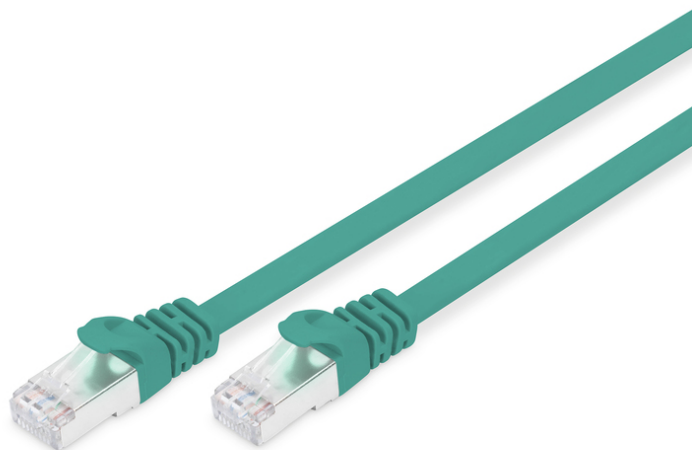

DIGITUS CAT 6A U-FTP Patchkabel, Cu, PVC AWG 30/7, Länge 1 m, Farbe Grün

DK-1644-A-010F/G
EAN 4016032348351

CAT 6A U-FTP flach Patchkabel, PVC, Cu AWG 30, Länge 1m, Farbe grün

Die DIGITUS® Kategorie 6A Klasse EA Patchkabel werden hergestellt und getestet nach dem ISO/IEC 11801 und DIN EN 50173 CAT 6A Standard. Sie garantieren, dass die Kabelinstallation der ISO & EN Channel Spezifikation entspricht und bieten eine hervorragende Leistung in der DIGITUS® CAT 6A Verkabelung. Die Leistung wurde bis 500 MHz getestet, inklusive Leistungseigenschaften wie beispielsweise dem Nahnebensprechen („NEXT“). Die DIGITUS® Patchkabel wurden speziell entwickelt um allen Ansprüchen in den verschiedenen Anwendungsbereichen in vollem Umfang gerecht zu werden. Jedes Kabel ist mit einer angespritzten Knickschutzülle mit Zugentlastung ausgestattet. Außerdem besitzt die Uülle einen Rasthebelschutz, welcher das Verhaken der Kabel sowie das Abbrechen des Rasthebels vom Stecker verhindert. Eine einfache Identifizierung der Kategorie 6A wird durch die gelbe Einfärbung der Stecker ermöglicht.

Zukunftsorientierte Standards und High-End Qualität für Ihr Netzwerk.

- 2x RJ45-Stecker (8P8C)
- Hauben mit Knickschutz, Zugentlastung und Rasthebelschutz
- Längenbezeichnung auf den Hauben

- Innenleiter: Kupfer (Cu)
- Sortiment: Twisted Pair Patchkabel
- Flat Version: JA
- Länge: 1 m
- Anschluss 1: Modular RJ45 (8/8) Stecker
- Anschluss 2: Modular RJ45 (8/8) Stecker
- Kategorie: CAT 6A
- Verpackung: DIGITUS Polybag
- Farbe: grün
- Belegung: 1:1
- Mantel: PVC
- Schirmung: S-FTP, Paare in Metallfolie und Geflecht geschirmt
- Kabelaufbau: 4 x 2 AWG 30/7, Twisted Pair
- Sortiment: Twisted Pair Patchkabel
- Kategorie: CAT 6A
- Schirmung: U-FTP, Paare in Metallfolie
- Länge: 1 m
- Farbe: grün
- Kabelaufbau: 4 x 2 AWG 30/7
- Mantel: PVC
- Slim Version: ja
- Flat Version: ja