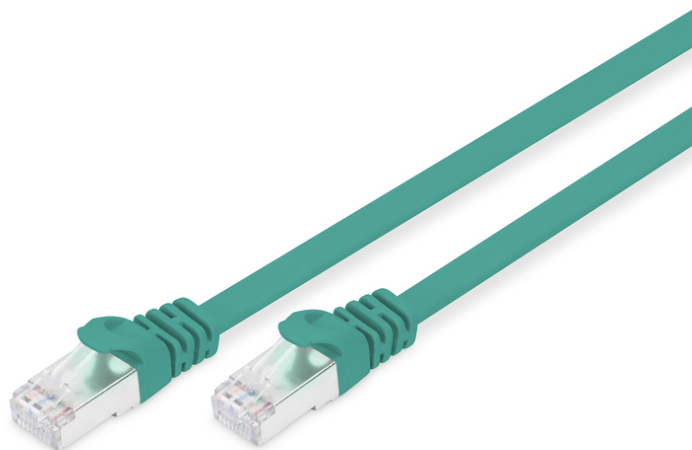

DIGITUS CAT 6A U-FTP Patchkabel, Cu, PVC AWG 30/7, Länge 1 m, Farbe Grün

DK-1644-A-010F/G
EAN 4016032348351

CAT 6A U-FTP flach Patchkabel, PVC, Cu AWG 30, Länge 1m, Farbe grün

Die DIGITUS® Kategorie 6A Klasse EA Patchkabel werden hergestellt und getestet nach dem ISO/IEC 11801 und DIN EN 50173 CAT 6A Standard. Sie garantieren, dass die Kabelinstallation der ISO & EN Channel Spezifikation entspricht und bieten eine hervorragende Leistung in der DIGITUS® CAT 6A Verkabelung. Die Leistung wurde bis 500 MHz getestet, inklusive Leistungseigenschaften wie beispielsweise dem Nahnebensprechen („NEXT“). Die DIGITUS® Patchkabel wurden speziell entwickelt um allen Ansprüchen in den verschiedenen Anwendungsbereichen in vollem Umfang gerecht zu werden. Jedes Kabel ist mit einer angespritzten Knickschutzülle mit Zugentlastung ausgestattet. Außerdem besitzt die Uülle einen Rasthebelschutz, welcher das Verhaken der Kabel sowie das Abbrechen des Rasthebels vom Stecker verhindert. Eine einfache Identifizierung der Kategorie 6A wird durch die gelbe Einfärbung der Stecker ermöglicht.

Zukunftsorientierte Standards und High-End Qualität für Ihr Netzwerk.

- 2x RJ45-Stecker (8P8C)
- Hauben mit Knickschutz, Zugentlastung und Rasthebelschutz
- Längenbezeichnung auf den Hauben
- Innenleiter: Kupfer (Cu)

- Sortiment: Twisted Pair Patchkabel
- Flat Version: JA
- Länge: 1 m
- Anschluss 1: Modular RJ45 (8/8) Stecker
- Anschluss 2: Modular RJ45 (8/8) Stecker
- Kategorie: CAT 6A
- Verpackung: DIGITUS Polybag
- Farbe: grün
- Belegung: 1:1
- Mantel: PVC
- Schirmung: S-FTP, Paare in Metallfolie und Geflecht geschirmt
- Kabelaufbau: 4 x 2 AWG 30/7, Twisted Pair

Merkmale

- Sortiment: Twisted Pair Patchkabel
- Kategorie: CAT 6A
- Schirmung: U-FTP, Paare in Metallfolie
- Länge: 1 m
- Farbe: grün
- Kabelaufbau: 4 x 2 AWG 30/7
- Mantel: PVC
- Slim Version: ja
- Flat Version: ja