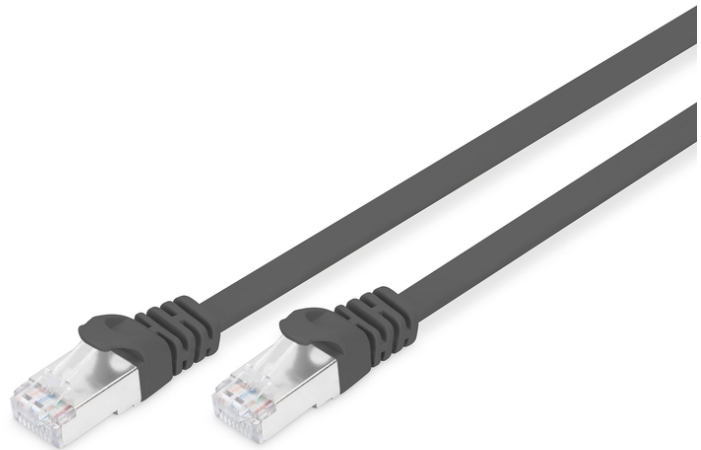

DIGITUS CAT 6A U-FTP Patchkabel, Cu, PVC AWG 30/7, Länge 1 m, Farbe Schwarz

DK-1644-A-010F/BL
EAN 4016032348337

CAT 6A U-FTP flach Patchkabel, PVC, Cu AWG 30, Länge 1m, Farbe schwarz

Die DIGITUS® Kategorie 6A Klasse EA Patchkabel werden hergestellt und getestet nach dem ISO/IEC 11801 und DIN EN 50173 CAT 6A Standard. Sie garantieren, dass die Kabelinstallation der ISO & EN Channel Spezifikation entspricht und bieten eine hervorragende Leistung in der DIGITUS® CAT 6A Verkabelung. Die Leistung wurde bis 500 MHz getestet, inklusive Leistungseigenschaften wie beispielsweise dem Nahnebensprechen („NEXT“). Die DIGITUS® Patchkabel wurden speziell entwickelt um allen Ansprüchen in den verschiedenen Anwendungsbereichen in vollem Umfang gerecht zu werden. Jedes Kabel ist mit einer angespritzten Knickschutzülle mit Zugentlastung ausgestattet. Außerdem besitzt die Uülle einen Rasthebelschutz, welcher das Verhaken der Kabel sowie das Abbrechen des Rasthebels vom Stecker verhindert. Eine einfache Identifizierung der Kategorie 6A wird durch die gelbe Einfärbung der Stecker ermöglicht.

Zukunftsorientierte Standards und High-End Qualität für Ihr Netzwerk.

- 2x RJ45-Stecker (8P8C)
- Hauben mit Knickschutz, Zugentlastung und Rasthebelschutz
- Längenbezeichnung auf den Hauben

- Innenleiter: Kupfer (Cu)
- Sortiment: Twisted Pair Patchkabel
- Flat Version: JA
- Länge: 1 m
- Anschluss 1: Modular RJ45 (8/8) Stecker
- Anschluss 2: Modular RJ45 (8/8) Stecker
- Kategorie: CAT 6A
- Verpackung: DIGITUS Polybag
- Farbe: Schwarz
- Belegung: 1:1
- Mantel: PVC
- Schirmung: S-FTP, Paare in Metallfolie und Geflecht geschirmt
- Kabelaufbau: 4 x 2 AWG 30/7, Twisted Pair
- Sortiment: Twisted Pair Patchkabel
- Kategorie: CAT 6A
- Schirmung: U-FTP, Paare in Metallfolie
- Länge: 1 m
- Farbe: schwarz
- Kabelaufbau: 4 x 2 AWG 30/7
- Mantel: PVC
- Slim Version: ja
- Flat Version: ja