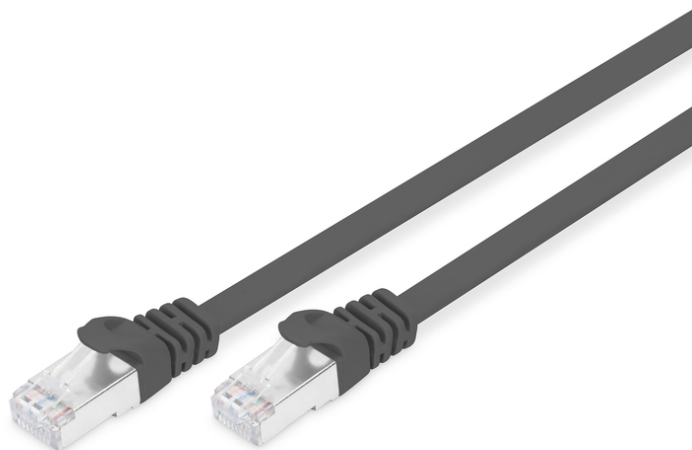

DIGITUS CAT 6A U-FTP Patchkabel, Cu, PVC AWG 30/7, Länge 1 m, Farbe Schwarz

DK-1644-A-010F/BL
EAN 4016032348337

CAT 6A U-FTP flach Patchkabel, PVC, Cu AWG 30, Länge 1m, Farbe schwarz

Die DIGITUS® Kategorie 6A Klasse EA Patchkabel werden hergestellt und getestet nach dem ISO/IEC 11801 und DIN EN 50173 CAT 6A Standard. Sie garantieren, dass die Kabelinstallation der ISO & EN Channel Spezifikation entspricht und bieten eine hervorragende Leistung in der DIGITUS® CAT 6A Verkabelung. Die Leistung wurde bis 500 MHz getestet, inklusive Leistungseigenschaften wie beispielsweise dem Nahnebensprechen („NEXT“). Die DIGITUS® Patchkabel wurden speziell entwickelt um allen Ansprüchen in den verschiedenen Anwendungsbereichen in vollem Umfang gerecht zu werden. Jedes Kabel ist mit einer angespritzten Knickschutzülle mit Zugentlastung ausgestattet. Außerdem besitzt die Uülle einen Rasthebelschutz, welcher das Verhaken der Kabel sowie das Abbrechen des Rasthebels vom Stecker verhindert. Eine einfache Identifizierung der Kategorie 6A wird durch die gelbe Einfärbung der Stecker ermöglicht.

Zukunftsorientierte Standards und High-End Qualität für Ihr Netzwerk.

- 2x RJ45-Stecker (8P8C)
- Hauben mit Knickschutz, Zugentlastung und Rasthebelschutz
- Längenbezeichnung auf den Hauben

- Innenleiter: Kupfer (Cu)
- Sortiment: Twisted Pair Patchkabel
- Flat Version: JA
- Länge: 1 m
- Anschluss 1: Modular RJ45 (8/8) Stecker
- Anschluss 2: Modular RJ45 (8/8) Stecker
- Kategorie: CAT 6A
- Verpackung: DIGITUS Polybag
- Farbe: Schwarz
- Belegung: 1:1
- Mantel: PVC
- Schirmung: S-FTP, Paare in Metallfolie und Geflecht geschirmt
- Kabelaufbau: 4 x 2 AWG 30/7, Twisted Pair
- Sortiment: Twisted Pair Patchkabel
- Kategorie: CAT 6A
- Schirmung: U-FTP, Paare in Metallfolie
- Länge: 1 m
- Farbe: schwarz
- Kabelaufbau: 4 x 2 AWG 30/7
- Mantel: PVC
- Slim Version: ja
- Flat Version: ja