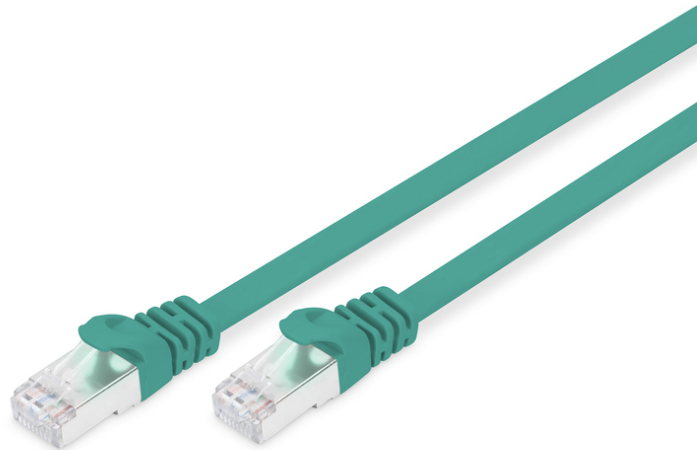

DIGITUS CAT 6A U-FTP Patchkabel, Cu, PVC AWG 30/7, Länge 0,5 m, Farbe Grün

DK-1644-A-005F/G
EAN 4016032348313

CAT 6A U-FTP flach Patchkabel, PVC, Cu AWG 30, Länge 0.5m , Farbe grün

Die DIGITUS® Kategorie 6A Klasse EA Patchkabel werden hergestellt und getestet nach dem ISO/IEC 11801 und DIN EN 50173 CAT 6A Standard. Sie garantieren, dass die Kabelinstallation der ISO & EN Channel Spezifikation entspricht und bieten eine hervorragende Leistung in der DIGITUS® CAT 6A Verkabelung. Die Leistung wurde bis 500 MHz getestet, inklusive Leistungseigenschaften wie beispielsweise dem Nahnebensprechen („NEXT“). Die DIGITUS® Patchkabel wurden speziell entwickelt um allen Ansprüchen in den verschiedenen Anwendungsbereichen in vollem Umfang gerecht zu werden. Jedes Kabel ist mit einer angespritzten Knickschutzülle mit Zugentlastung ausgestattet. Außerdem besitzt die Uülle einen Rasthebelschutz, welcher das Verhaken der Kabel sowie das Abbrechen des Rasthebels vom Stecker verhindert. Eine einfache Identifizierung der Kategorie 6A wird durch die gelbe Einfärbung der Stecker ermöglicht.

Zukunftsorientierte Standards und High-End Qualität für Ihr Netzwerk.

- 2x RJ45-Stecker (8P8C)
- Hauben mit Knickschutz, Zugentlastung und Rasthebelschutz
- Längenbezeichnung auf den Hauben

- Innenleiter: Kupfer (Cu)
- Sortiment: Twisted Pair Patchkabel
- Flat Version: JA
- Länge: 0.5 m
- Anschluss 1: Modular RJ45 (8/8) Stecker
- Anschluss 2: Modular RJ45 (8/8) Stecker
- Kategorie: CAT 6A
- Verpackung: DIGITUS Polybag
- Farbe: grün
- Belegung: 1:1
- Mantel: PVC
- Schirmung: S-FTP, Paare in Metallfolie und Geflecht geschirmt
- Kabelaufbau: 4 x 2 AWG 30/7, Twisted Pair
- Sortiment: Twisted Pair Patchkabel
- Kategorie: CAT 6A
- Schirmung: U-FTP, Paare in Metallfolie
- Länge: 0.5 m
- Farbe: grün
- Kabelaufbau: 4 x 2 AWG 30/7
- Mantel: PVC
- Slim Version: ja
- Flat Version: ja