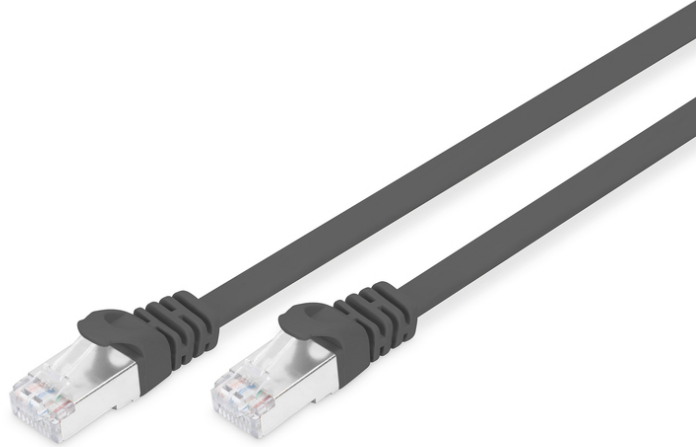

DIGITUS CAT 6A U-FTP Patchkabel, Cu, PVC AWG 30/7, Länge 0,5 m, Farbe Schwarz

DK-1644-A-005F/BL
EAN 4016032348290

CAT 6A U-FTP flach Patchkabel, PVC, Cu AWG 30, Länge 0.5m , Farbe schwarz

Die DIGITUS® Kategorie 6A Klasse EA Patchkabel werden hergestellt und getestet nach dem ISO/IEC 11801 und DIN EN 50173 CAT 6A Standard. Sie garantieren, dass die Kabelinstallation der ISO & EN Channel Spezifikation entspricht und bieten eine hervorragende Leistung in der DIGITUS® CAT 6A Verkabelung. Die Leistung wurde bis 500 MHz getestet, inklusive Leistungseigenschaften wie beispielsweise dem Nahnebensprechen („NEXT“). Die DIGITUS® Patchkabel wurden speziell entwickelt um allen Ansprüchen in den verschiedenen Anwendungsbereichen in vollem Umfang gerecht zu werden. Jedes Kabel ist mit einer angespritzten Knickschutztülle mit Zugentlastung ausgestattet. Außerdem besitzt die Tülle einen Rasthebelschutz, welcher das Verhaken der Kabel sowie das Abbrechen des Rasthebels vom Stecker verhindert. Eine einfache Identifizierung der Kategorie 6A wird durch die gelbe Einfärbung der Stecker ermöglicht.

Zukunftsorientierte Standards und High-End Qualität für Ihr Netzwerk.

- 2x RJ45-Stecker (8P8C)
- Hauben mit Knickschutz, Zugentlastung und Rasthebelschutz
- Längenbezeichnung auf den Hauben

- Innenleiter: Kupfer (Cu)
- Sortiment: Twisted Pair Patchkabel
- Flat Version: JA
- Länge: 0.5 m
- Anschluss 1: Modular RJ45 (8/8) Stecker
- Anschluss 2: Modular RJ45 (8/8) Stecker
- Kategorie: CAT 6A
- Verpackung: DIGITUS Polybag
- Farbe: Schwarz
- Belegung: 1:1
- Mantel: PVC
- Schirmung: S-FTP, Paare in Metallfolie und Geflecht geschirmt
- Kabelaufbau: 4 x 2 AWG 30/7, Twisted Pair
- Sortiment: Twisted Pair Patchkabel
- Kategorie: CAT 6A
- Schirmung: U-FTP, Paare in Metallfolie
- Länge: 0.5 m
- Farbe: schwarz
- Kabelaufbau: 4 x 2 AWG 30/7
- Mantel: PVC
- Slim Version: ja