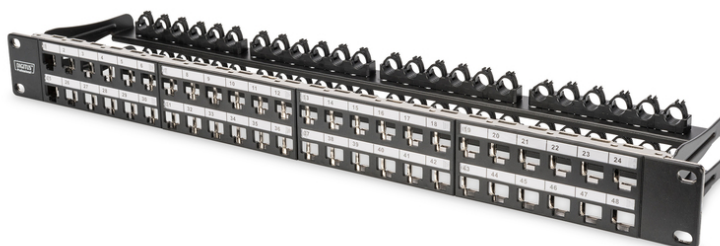

# DIGITUS Panneau de brassage modulaire à haute densité, blindé

DN-91424  
EAN 4016032343318

### Panneau de brassage modulaire, blindé, 48 ports Panneau d'étiquetage, 1U, montage en rack, Sw RAL 9005

Le panneau de brassage 1 UH à 48 ports DIGITUS® vous offre une densité d'emballage élevée et vous permet de bénéficier de 48 modules Keystone en une seule unité de hauteur.

- Version de prise Keystone : Droit
- Applications : Armoire de distribution de 19 po
- Normes : ISO/IEC 11801 2nd Ed., EN 50173-1, EIA/TIA 568-C
- Propriétés générales :
- Convient au montage d'armoire de 483 mm (19 po)
- Adapté pour le modules Keystone et coupleurs Digitus® blindés
- Connexion centrale de la mise à la terre
- Zone d'inscription en plastique
- Propriétés techniques :

- Matériau du boîtier : Tôle en acier laminé à froid SPCC de 1,5 mm, revêtue par pulvérisation
- Norme de matériau : EN 10 130(1991), BS 1449, NFA 36/401, DIN 1623, UNI 5866, UNE 36-086, SIS, JIS G 3141, ASTM, SAE
- Matériau du bus de mise à la terre : acier étamé
- Propriétés physiques :
- Température de fonctionnement : - 20 ° C à +70 °C (ISO/IEC 11801, EN 50173-1, ANSI/TIA/EIA 568 C)
- Température de fonctionnement : - 20 ° C à +70 °C (ISO/IEC 11801, EN 50173-1, ANSI/TIA/EIA 568 C)
- Couleur : Noir RAL9005
- Couleur: noir, RAL 9005
- Ports: 48
- Unités: 1
- Catégorie: Cat. 6a