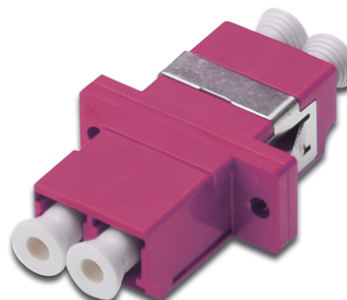

# DIGITUS Accoppiatore Duplex LC/LC Duplex, OM4, colore rosa

DN-96019-1  
 EAN 4016032342298

**Accoppiamento in fibra ottica, duplex, da LC a LC, MM, viola, OM4  
 Manicotto in ceramica, alloggiamento in plastica, viti incluse**

Gli accoppiatori LWL di alta qualità della DIGITUS® con giunti in ceramica sono il complemento ideale per la creazione di scatole di giunzione. Grazie al controllo continuo della qualità e alla produzione precisa, gli accoppiamenti garantiscono delle prestazioni ottimali e un collegamento di qualità. Ogni giunto è provvisto di un cappuccio antipolvere per proteggere i puntali dalla contaminazione. Inoltre i giunti saranno spediti con gli accessori di montaggio appropriati in modo che possano essere utilizzati e fissati immediatamente sul pannello frontale. Le prestazioni migliori si ottengono attraverso

l'utilizzo di spiruline DIGITUS®, anch'esse realizzate utilizzando materiale di alta qualità, i cui spinotti si adattano perfettamente ai giunti.

**La soluzione ideale per le scatole di collegamento**

- LC / LC
- Duplex
- Multimodale
- Manicotto in ceramica
- Alloggiamento in plastica
- ericaviolet
- Materiale di montaggio incluso