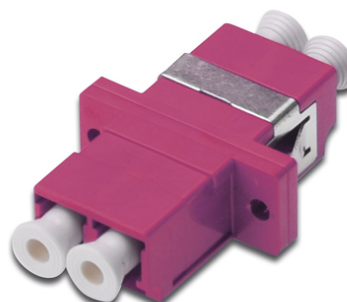

DIGITUS Accoppiatore Duplex LC/LC Duplex, OM4, colore rosa

DN-96019-1
EAN 4016032342298

**Accoppiamento in fibra ottica, duplex, da LC a LC, MM, viola, OM4
Manicotto in ceramica, alloggiamento in plastica, viti incluse**

Gli accoppiatori LWL di alta qualità della DIGITUS® con giunti in ceramica sono il complemento ideale per la creazione di scatole di giunzione. Grazie al controllo continuo della qualità e alla produzione precisa, gli accoppiamenti garantiscono delle prestazioni ottimali e un collegamento di qualità. Ogni giunto è provvisto di un cappuccio antipolvere per proteggere i puntali dalla contaminazione. Inoltre i giunti saranno spediti con gli accessori di montaggio appropriati in modo che possano essere utilizzati e fissati immediatamente sul pannello frontale. Le prestazioni migliori si ottengono attraverso

l'utilizzo di spiruline DIGITUS®, anch'esse realizzate utilizzando materiale di alta qualità, i cui spinotti si adattano perfettamente ai giunti.

La soluzione ideale per le scatole di collegamento

- LC / LC
- Duplex
- Multimodale
- Manicotto in ceramica
- Alloggiamento in plastica
- ericaviolet
- Materiale di montaggio incluso