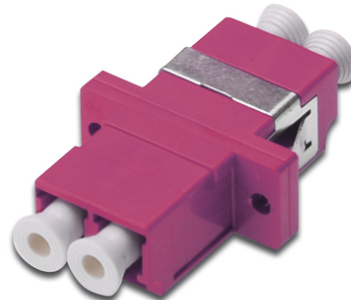

# DIGITUS Coupleur LC / LC Duplex, OM4, couleur rose

DN-96019-1  
EAN 4016032342298

**Coupleur fibre optique, duplex, LC à LC, MM, violet, OM4 Douille en céramique, boîtier en plastique, vis incluses**

Le coupleur à fibre optique de haute qualité de DIGITUS® avec fêrûle en céramique sont des compléments idéaux pour l'assemblage des boîtiers d'épissure. Grâce au contrôle de qualité et à la finition précise, les coupleurs garantissent une performance et une qualité de connexion optimale. Chaque coupleur est doté d'un capuchon anti-poussière afin de protéger les fêrûles contre les salissures. Par ailleurs, les coupleurs sont livrés avec l'accessoire de fixation approprié pour prévoir l'installation et la fixation immédiate de ceux-ci sur les plaques frontales. L'installation de raccords flexibles DIGITUS®

permet d'obtenir une performance optimale. Ceux-ci sont également de haute qualité et leurs connecteurs fonctionnent parfaitement de manière harmonieuse avec les coupleurs.

**La solution idéale pour les boîtiers d'épissure**

- LC / LC
- Duplex
- Multimode
- Manchon en céramique de zircon
- Boîtier en plastique
- violet bruyère
- Matériel de fixation inclus

Logistics						
	Number (pcs)	Weight (kg)	Depth (cm)	Width (cm)	Height (cm)	cm <sup>3</sup>
Packaging Unit Carton	1000	10.40	26.00	25.00	37.00	24,050.00
Packaging Unit Inside	50	0.52	22.00	14.50	2.00	638.00
Packaging Unit Single	1	0.01	1.00	3.50	3.00	10.50
Net single without Packaging	0	0.00	0.00	0.00	0.00	0.00