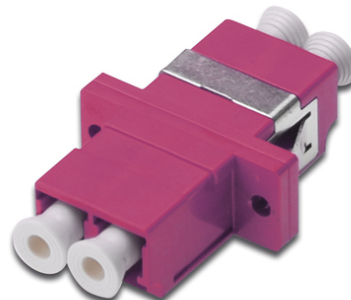

DIGITUS Coupleur LC / LC Duplex, OM4, couleur rose

DN-96019-1
EAN 4016032342298

Coupleur fibre optique, duplex, LC à LC, MM, violet, OM4 Douille en céramique, boîtier en plastique, vis incluses

Le coupleur à fibre optique de haute qualité de DIGITUS® avec fêrulle en céramique sont des compléments idéaux pour l'assemblage des boîtiers d'épissure. Grâce au contrôle de qualité et à la finition précise, les coupleurs garantissent une performance et une qualité de connexion optimale. Chaque coupleur est doté d'un capuchon anti-poussière afin de protéger les fêrules contre les salissures. Par ailleurs, les coupleurs sont livrés avec l'accessoire de fixation approprié pour prévoir l'installation et la fixation immédiate de ceux-ci sur les plaques frontales. L'installation de raccords flexibles DIGITUS®

permet d'obtenir une performance optimale. Ceux-ci sont également de haute qualité et leurs connecteurs fonctionnent parfaitement de manière harmonieuse avec les coupleurs.

La solution idéale pour les boîtiers d'épissure

- LC / LC
- Duplex
- Multimode
- Manchon en céramique de zircone
- Boîtier en plastique
- violet bruyère
- Matériel de fixation inclus

Logistics						
	Number (pcs)	Weight (kg)	Depth (cm)	Width (cm)	Height (cm)	cm ³
Packaging Unit Carton	0	10.40	26.00	25.00	37.00	0.00
Packaging Unit Inside	50	0.52	22.00	14.50	2.00	638.00
Packaging Unit Single	1	0.01	1.00	3.50	3.00	10.50
Net single without Packaging	0	0.00	0.00	0.00	0.00	0.00