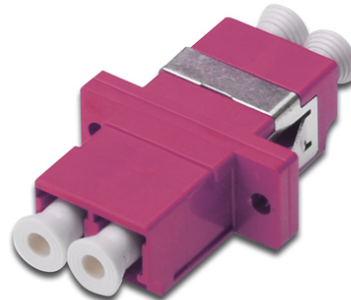

DIGITUS LC / LC Duplex Coupler, OM4, Farbe pink

DN-96019-1
 EAN 4016032342298

LWL Kupplung, Duplex, LC zu LC, MM, Violett, OM4 Keramikhülse, Kunststoffgehäuse, inkl. Schrauben

Die hochwertigen LWL Kupplungen von DIGITUS® mit Keramik-Ferrule, sind die perfekte Ergänzung für die Spleißboxenkonfektion. Durch die ständigen Qualitätskontrollen und die präzise Fertigung, garantieren die Kupplungen optimale Leistung und Verbindungsqualität. Jede Kupplung ist mit einer Staubschutzkappe versehen, um die Ferrulen vor Verschmutzungen zu schützen. Zudem werden die Kupplungen mit dem passenden Befestigungszubehör ausgeliefert, so dass diese sofort in die Frontblenden eingesetzt und fixiert werden können. Die optimale

Performance wird durch den Einsatz der DIGITUS® Pigtails erreicht, die ebenso hochqualitativ gefertigt werden und deren Stecker ideal mit den Kupplungen zusammenspielen.

Die ideale Lösung für Spleißboxen

- LC / LC
- Duplex
- Multimode
- Keramik Hülse
- Kunststoffgehäuse
- erikaviolett
- Inkl. Befestigungsmaterial

Logistische Daten						
	Anzahl (Stück)	Gewicht (kg)	Tiefe (cm)	Breite (cm)	Höhe (cm)	cm ³
Karton-VPE	1000	10,40	26,00	25,00	37,00	24.050,00
Innen-VPE	50	0,52	22,00	14,50	2,00	638,00
Einzel-VPE	1	0,01	1,00	3,50	3,00	10,50
Netto einzeln ohne VP	0	0,00	0,00	0,00	0,00	0,00