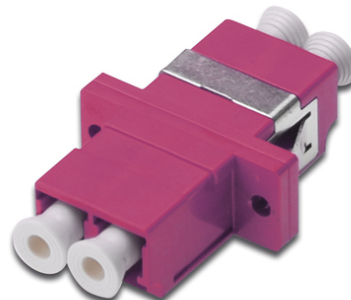

DIGITUS LC / LC Duplex Coupler, OM4, Farbe violett

DN-96019-1
EAN 4016032342298

LWL Kupplung, Duplex, LC zu LC, MM, Violett, OM4 Keramikhülse, Kunststoffgehäuse, inkl. Schrauben

Die hochwertigen LWL Kupplungen von DIGITUS® mit Keramik-Ferrule, sind die perfekte Ergänzung für die Spleißboxenkonfektion. Durch die ständigen Qualitätskontrollen und die präzise Fertigung, garantieren die Kupplungen optimale Leistung und Verbindungsqualität. Jede Kupplung ist mit einer Staubschutzkappe versehen, um die Ferrulen vor Verschmutzungen zu schützen. Zudem werden die Kupplungen mit dem passenden Befestigungszubehör ausgeliefert, so dass diese sofort in die Frontblenden eingesetzt und fixiert werden können. Die optimale

Performance wird durch den Einsatz der DIGITUS® Pigtails erreicht, die ebenso hochqualitativ gefertigt werden und deren Stecker ideal mit den Kupplungen zusammenspielen.

Die ideale Lösung für Spleißboxen

- LC / LC
- Duplex
- Multimode
- Keramik Hülse
- Kunststoffgehäuse
- erikaviolett
- Inkl. Befestigungsmaterial

Logistische Daten						
	Anzahl (Stück)	Gewicht (kg)	Tiefe (cm)	Breite (cm)	Höhe (cm)	cm ³
Karton-VPE	0	10,40	26,00	25,00	37,00	0,00
Innen-VPE	50	0,52	22,00	14,50	2,00	638,00
Einzel-VPE	1	0,01	1,00	3,50	3,00	10,50
Netto einzeln ohne VP	0	0,00	0,00	0,00	0,00	0,00