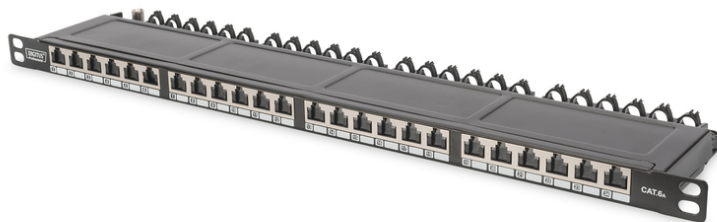

# DIGITUS CAT 6A, panneau de brassage à haute densité de classe EA, blindé

DN-91624S-SL-EA  
EAN 4016032341369

## Panneau de brassage CAT 6A classe EA, blindé, 0,5U 24 ports RJ45, avec clapet anti-poussière, 8P8C, sw

Le panneau de brassage de 24 ports 0,5 UH DIGITUS® vous offre une densité d'emballage élevée. Le panneau ne mesurant que 0,5 UH de haut, l'installation peut être effectuée sur 48 ports de 1 UH (2 panneaux avec 24 ports respectifs).

### Peu encombrant (seulement 0,5 UH) – avec capuchons anti-poussière- Performance et qualité de connexion excellentes pour votre réseau.

- Propriété de transmission : Catégorie 6A, classe EA :
- Applications : Jusqu'à 500 MHz, 10 G base-T
- Normes : ISO/IEC 11801 2nd Ed., EN 50173-1, EIA/TIA 568-C, 802.3af, 802.3at PoE+
- Propriétés générales :
- Convient au montage d'armoire de 483 mm (19 po)
- Douilles RJ45, 8P8C
- Installation de câbles par bandes LSA, un code de couleur selon EIA/TIA 568 A et B
- Fixation de câbles à l'aide de serre-câbles
- Connexion centrale de la mise à la terre
- Couverture de 360 ° blindée
- Clapet anti-poussière intégré
- Propriétés mécaniques :
- Matériau du boîtier : Acier laminé à froid et galvanisé de 1,5 mm conforme à EN1.4301, UNS S30400, AISI 304 et LMSAD110