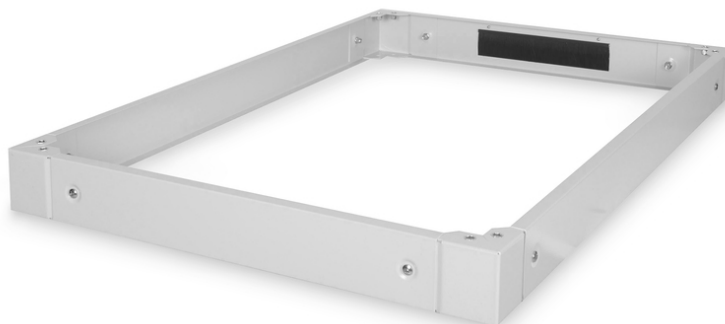

DIGITUS Prese per armadi di server della serie Unique - 800 x 1200 mm (L x P)

DN-19 PLINTH-8/12-1
EAN 4016032339830

Zoccolo per armadi server Unique 100x800x1200 mm, colore grigio (RAL 7035)

Le prese sono disponibili per tutti gli armadi da 483 mm (19") della Serie Unique così come della serie Dynamic Basic di DIGITUS Professional. Aumento l'altezza da terra di 100 mm. Fino a due basi possono essere fissate una sopra l'altra fino a raggiungere un'altezza di 200 mm. L'interno può essere utilizzato per l'immagazzinamento del cavo in eccesso o per la gestione dei cavi. Consegnato non assemblato.

L'accessorio DIGITUS® da 483 mm (19") è stato progettato per le esigenze elevate delle infrastrutture IT ed è realizzato secondo gli standard della qualità tedesca.

- facile installazione sotto gli armadi
- Lamiera d'acciaio resistente 1,5 - 2,0 mm
- Pannelli laterali rimovibili
- Pannello posteriore con pressacavo e gruppo spazzole, 300 x 60 mm
- Colore: grigio chiaro, RAL 7035
- Larghezza: 800 mm
- Profondità: 1200 mm
- Fattore di forma in pollici (IEC 60297): 482,6 mm (19")
- Per serie di armadi: Server Unique