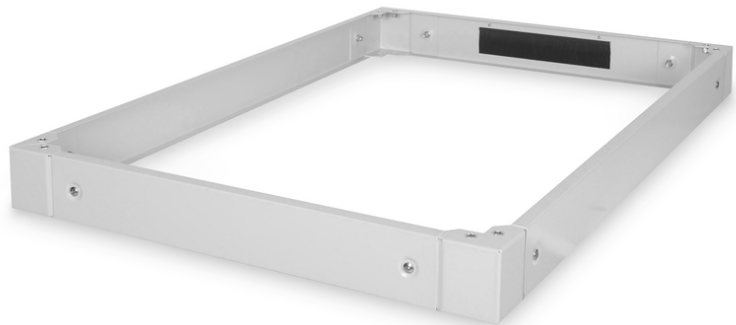

DIGITUS Socle pour armoires de serveurs de la série Unique - 800x1200 mm (l x p)

DN-19 PLINTH-8/12-1
 EAN 4016032339830

Socle pour armoires de serveurs Unique 100x800x1200 mm, couleur gris (RAL 7035)

Les socles sont disponibles pour toutes les armoires de 483 mm (19") de la série Unique ainsi que pour la série Dynamic Basic de DIGITUS. Augmente la garde au sol de 100 mm. Il est possible de fixer jusqu'à deux socles l'un sur l'autre pour atteindre une hauteur de 200 mm. L'espace intérieur peut être utilisé pour le stockage des surlongueurs de câbles et la gestion des câbles. Livré non monté.

Les accessoires DIGITUS® 483 mm (19") sont conçus pour répondre aux exigences élevées de l'infrastructure informatique. Ils sont fabriqués selon les normes de qualité allemandes.

- Montage facile sous les armoires

- tôle d'acier de 1,5 à 2,0 mm d'épaisseur
- Panneaux latéraux amovibles
- Panneau arrière avec passage de câbles et brosse, 300 x 60 mm
- Capacité de charge maximale : 1000 kg
- Couleur: gris clair, RAL 7035
- Largeur: 800 mm
- Profondeur: 1200 mm
- Facteur de forme en pouces (IEC 60297): 482,6 mm (19")
- Pour les armoires de série: Serveur Unique