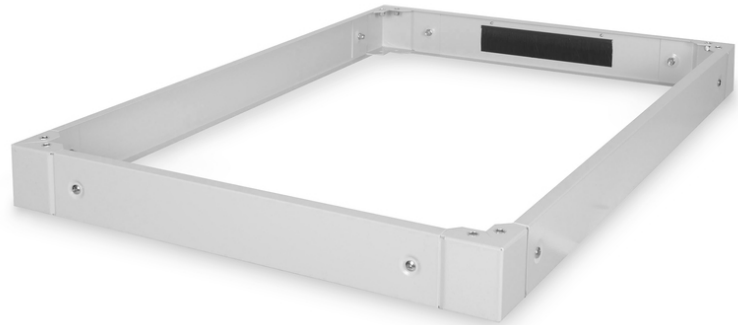

# DIGITUS Plinthes pour armoires serveur de série Unique - 800 x 1 200 mm (lxp)

DN-19 PLINTH-8/12-1  
 EAN 4016032339830

**Socle pour armoires de serveurs Unique 100x800x1200 mm, couleur gris (RAL 7035)**

Les plinthes sont disponibles pour toutes les armoires de 483 mm (19 po) de série Unique et Dynamic Basic de DIGITUS Professional. Augmente la garde au sol de 100 mm. Jusqu'à deux plinthes peuvent être fixés l'un au-dessus de l'autre afin d'obtenir une hauteur de 200 mm. L'espace intérieur peut être utilisé pour le rangement des surlongueurs et la gestion de câbles Livré en pièces détachées.

**L'équipement de 483 mm (19 po) DIGITUS® est conçu pour répondre aux exigences de l'infrastructure informatique. Il est fabriqué selon les meilleures normes de qualité en Allemagne.**

- Facile à installer entre les armoires
- Tôle d'acier solide de 1,5 à 2,0 mm
- Panneaux latéraux amovibles
- Couvercle arrière avec passe-câble et joint balai, 300 x 60 mm
- Couleur: gris clair, RAL 7035
- Largeur: 800 mm
- Profondeur: 1200 mm
- Facteur de forme en pouces (IEC 60297): 482,6 mm (19")
- Pour les armoires de série: Serveur Unique