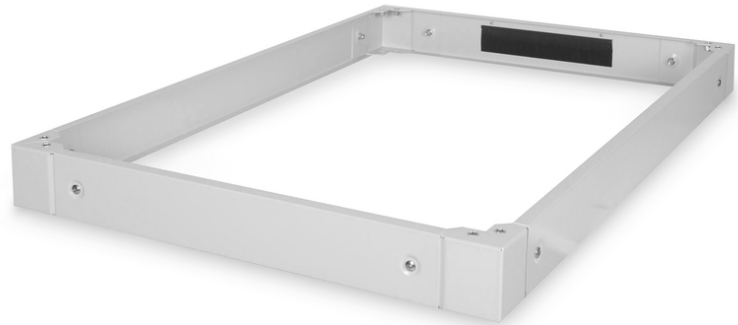

DIGITUS Sockel für Serverschränke der Unique Serie - 800x1200 mm (BxT)

DN-19 PLINTH-8/12-1
EAN 4016032339830

Sockel für Unique Serverschränke 100x800x1200 mm, Farbe Grau (RAL 7035)

Die Sockel sind erhältlich für alle 483 mm (19")-Schränke der Unique Serie sowie der Dynamic Basic Serie von DIGITUS Professional. Erhöht die Bodenfreiheit um 100 mm. Bis zu zwei Sockel lassen sich übereinander befestigen um eine Höhe von 200 mm zu erreichen. Der Innenraum kann zur Lagerung von Kabelüberlängen und zum Kabelmanagement genutzt werden. Die Lieferung erfolgt unmontiert.

Das DIGITUS® 483 mm (19")-Zubehör ist für die hohen Anforderungen der IT-Infrastruktur entwickelt, es wird nach deutschen Qualitätsstandard hergestellt.

- Einfache Montage unter den Schränken

- 1,5 - 2,0 mm starkes Stahlblech
- Abnehmbare Seitenblenden
- Rückseitige Blende mit Kabeldurchführung und Bürstenleiste, 300 x 60 mm
- Breite: 800 mm
- Farbe: lichtgrau, RAL 7035
- Tiefe: 1200 mm
- für Schrankserie: Unique Server
- Zoll Formfaktor (IEC 60297): 482,6 mm (19")