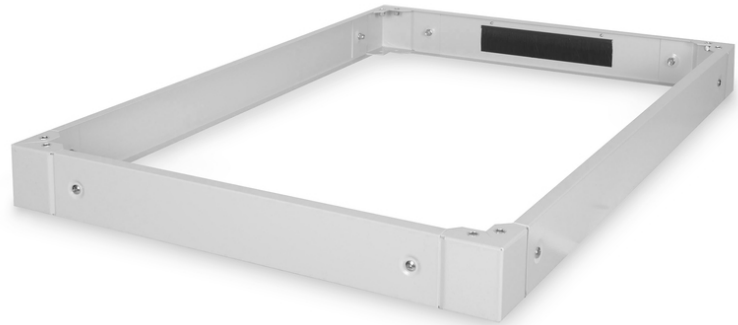

DIGITUS Sockel für Serverschränke der Unique Serie - 800x1200 mm (BxT)

DN-19 PLINTH-8/12-1

EAN 4016032339830

Sockel für Unique Serverschränke 100x800x1200 mm, Farbe Grau (RAL 7035)

Die Sockel sind erhältlich für alle 483 mm (19")-Schränke der Unique Serie sowie der Dynamic Basic Serie von DIGITUS. Erhöht die Bodenfreiheit um 100 mm. Bis zu zwei Sockel lassen sich übereinander befestigen um eine Höhe von 200 mm zu erreichen. Der Innenraum kann zur Lagerung von Kabelüberlängen und zum Kabelmanagement genutzt werden. Die Lieferung erfolgt unmontiert.

Das DIGITUS® 483 mm (19")-Zubehör ist für die hohen Anforderungen der IT-Infrastruktur entwickelt. Es wird nach deutschem Qualitätsstandard hergestellt.

- Einfache Montage unter den Schränken

- 1,5 - 2,0 mm starkes Stahlblech
- Abnehmbare Seitenblenden
- Rückseitige Blende mit Kabeldurchführung und Bürstenleiste, 300 x 60 mm
- Maximale Belastbarkeit: 1000 kg
- Breite: 800 mm
- Farbe: lichtgrau, RAL 7035
- Tiefe: 1200 mm
- für Schrankserie: Unique Server
- Zoll Formfaktor (IEC 60297): 482,6 mm (19")