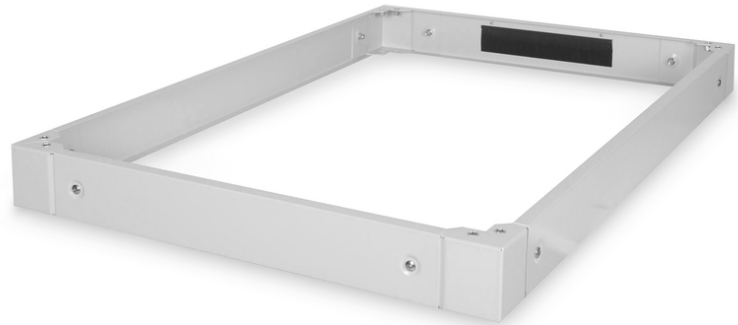

DIGITUS Sockel für Serverschränke der Unique Serie - 800x1200 mm (BxT)

DN-19 PLINTH-8/12-1
EAN 4016032339830

Sockel für Unique Serverschränke 100x800x1200 mm, Farbe Grau (RAL 7035)

Die Sockel sind erhältlich für alle 483 mm (19")-Schränke der Unique Serie sowie der Dynamic Basic Serie von DIGITUS. Erhöht die Bodenfreiheit um 100 mm. Bis zu zwei Sockel lassen sich übereinander befestigen um eine Höhe von 200 mm zu erreichen. Der Innenraum kann zur Lagerung von Kabelüberlängen und zum Kabelmanagement genutzt werden. Die Lieferung erfolgt unmontiert.

Das DIGITUS® 483 mm (19")-Zubehör ist für die hohen Anforderungen der IT-Infrastruktur entwickelt. Es wird nach deutschem Qualitätsstandard hergestellt.

- Einfache Montage unter den Schränken
- 1,5 - 2,0 mm starkes Stahlblech

- Abnehmbare Seitenblenden
- Rückseitige Blende mit Kabeldurchführung und Bürstenleiste, 300 x 60 mm
- Maximale Belastbarkeit: 1000 kg

Merkmale

- Breite: 800 mm
- Farbe: lichtgrau, RAL 7035
- Tiefe: 1200 mm
- für Schrankserie: Unique Server
- Zoll Formfaktor (IEC 60297): 482,6 mm (19")