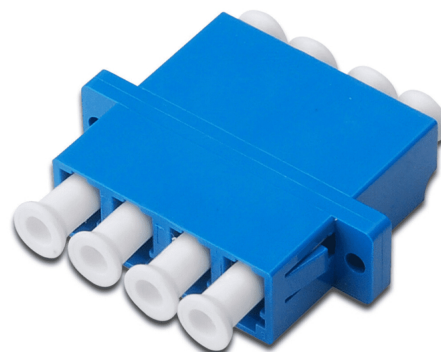

DIGITUS Accoppiamento LC/LC Quad (4 porte), monomodale

DN-96012-1
 EAN 4016032336020

FO coupler, quad, LC to LC, color blue ceramic sleeve, polymer housing, incl. screws

Gli accoppiatori LWL di alta qualità della DIGITUS® con giunti in ceramica sono il complemento ideale per la creazione di scatole di giunzione. Grazie al controllo continuo della qualità e alla produzione precisa, gli accoppiamenti garantiscono delle prestazioni ottimali e un collegamento di qualità. Ogni giunto è provvisto di un cappuccio antipolvere per proteggere i puntali dalla contaminazione. Inoltre i giunti saranno spediti con gli accessori di montaggio appropriati in modo che possano essere utilizzati e fissati immediatamente sul

pannello frontale. Le prestazioni migliori si ottengono attraverso l'utilizzo di spiruline DIGITUS®, anch'esse realizzate utilizzando materiale di alta qualità, i cui spinotti si adattano perfettamente ai giunti.

La soluzione ideale per le scatole di collegamento

- LC/LC
- Quad (4 porte)
- Alloggiamento in plastica
- Manicotto in zirconio ceramica
- Colore blu

Logistics						
	Number (pcs)	Weight (kg)	Depth (cm)	Width (cm)	Height (cm)	cm³
Packaging Unit Carton	20	0.20	22.00	16.00	1.50	528.00
Packaging Unit Inside	1	0.01	3.50	3.50	0.60	7.35
Packaging Unit Single	1	0.01	3.50	3.50	0.60	7.35
Net single without Packaging	0	0.00	0.00	0.00	0.00	0.00