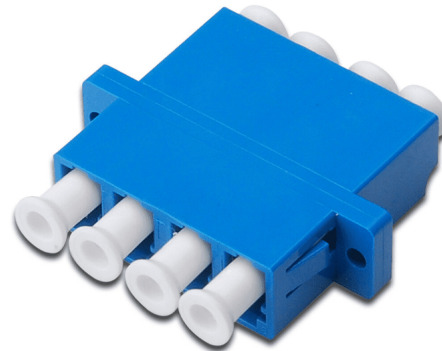

# DIGITUS Coupleur quadruple LC / LC (4 ports), monomode

DN-96012-1  
 EAN 4016032336020

**FO coupler, quad, LC to LC, color blue ceramic sleeve, polymer housing, incl. screws**

Le coupleur à fibre optique de haute qualité de DIGITUS® avec fêrulle en céramique sont des compléments idéaux pour l'assemblage des boîtiers d'épissure. Grâce au contrôle de qualité et à la finition précise, les coupleurs garantissent une performance et une qualité de connexion optimale. Chaque coupleur est doté d'un capuchon anti-poussière afin de protéger les fêrules contre les salissures. Par ailleurs, les coupleurs sont livrés avec l'accessoire de fixation approprié pour prévoir l'installation et la fixation immédiate de ceux-ci sur les plaques frontales. L'installation de raccords flexibles DIGITUS®

permet d'obtenir une performance optimale. Ceux-ci sont également de haute qualité et leurs connecteurs fonctionnent parfaitement de manière harmonieuse avec les coupleurs.

**La solution idéale pour les boîtiers d'épissure**

- LC / LC
- Quadruple (4 ports)
- Singlemode
- Boîtier en plastique
- Manchon en céramique de zircone
- Couleur bleue

Logistics						
	Number (pcs)	Weight (kg)	Depth (cm)	Width (cm)	Height (cm)	cm <sup>3</sup>
Packaging Unit Carton	20	0.20	22.00	16.00	1.50	528.00
Packaging Unit Inside	1	0.01	3.50	3.50	0.60	7.35
Packaging Unit Single	1	0.01	3.50	3.50	0.60	7.35
Net single without Packaging	0	0.00	0.00	0.00	0.00	0.00