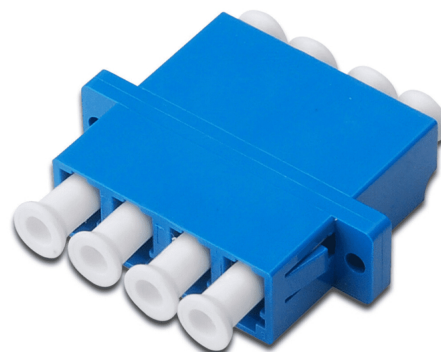

DIGITUS LC / LC Quad Kupplung (4-port), Singlemode

DN-96012-1
 EAN 4016032336020

LWL-Kupplung, Quad, LC zu LC, Farbe Blau Keramikhülse, Kunststoffgehäuse, inkl. Schrauben

Die hochwertigen LWL Kupplungen von DIGITUS® mit Keramik-Ferrule, sind die perfekte Ergänzung für die Spleißboxenkonfektion. Durch die ständigen Qualitätskontrollen und die präzise Fertigung, garantieren die Kupplungen optimale Leistung und Verbindungsqualität. Jede Kupplung ist mit einer Staubschutzkappe versehen, um die Ferrulen vor Verschmutzungen zu schützen. Zudem werden die Kupplungen mit dem passenden Befestigungszubehör ausgeliefert, so dass diese sofort in die Frontblenden eingesetzt und fixiert werden können. Die optimale

Performance wird durch den Einsatz der DIGITUS® Pigtaills erreicht, die ebenso hochqualitativ gefertigt werden und deren Stecker ideal mit den Kupplungen zusammenspielen.

Die ideale Lösung für Spleißboxen

- LC / LC
- Quad (4-port)
- Singlemode
- Kunststoffgehäuse
- Keramik Hülse
- Farbe Blau

Logistische Daten						
	Anzahl (Stück)	Gewicht (kg)	Tiefe (cm)	Breite (cm)	Höhe (cm)	cm ³
Karton-VPE	20	0,20	22,00	16,00	1,50	528,00
Innen-VPE	1	0,01	3,50	3,50	0,60	7,35
Einzel-VPE	1	0,01	3,50	3,50	0,60	7,35
Netto einzeln ohne VP	0	0,00	0,00	0,00	0,00	0,00