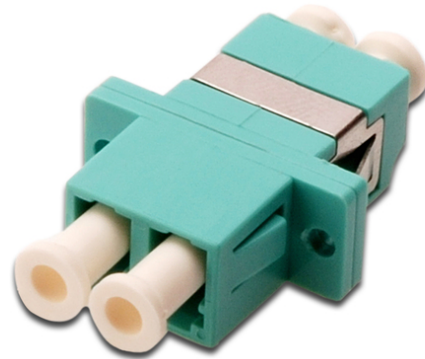

DIGITUS Coupleur LC / LC, multimode

DN-96009-1
 EAN 4016032335917

Coupleur fibre optique, duplex, LC à LC, MM, Aqua OM3 Douille en céramique, boîtier en plastique, vis incluses

Le coupleur à fibre optique de haute qualité de DIGITUS® avec fêrulle en céramique sont des compléments idéaux pour l'assemblage des boîtiers d'épissure. Grâce au contrôle de qualité et à la finition précise, les coupleurs garantissent une performance et une qualité de connexion optimale. Chaque coupleur est doté d'un capuchon anti-poussière afin de protéger les fêrules contre les salissures. Par ailleurs, les coupleurs sont livrés avec l'accessoire de fixation approprié pour prévoir l'installation et la fixation immédiate de ceux-ci sur les plaques frontales. L'installation de raccords flexibles DIGITUS®

permet d'obtenir une performance optimale. Ceux-ci sont également de haute qualité et leurs connecteurs fonctionnent parfaitement de manière harmonieuse avec les coupleurs.

La solution idéale pour les boîtiers d'épissure

- LC / LC
- Duplex
- Multimode
- Manchon en céramique de zircone
- Boîtier en plastique
- Turquoise
- Matériel de fixation inclus

Logistics						
	Number (pcs)	Weight (kg)	Depth (cm)	Width (cm)	Height (cm)	cm ³
Packaging Unit Carton	1500	6.50	26.00	25.50	36.00	23,868.00
Packaging Unit Inside	50	0.21	22.00	14.50	2.00	638.00
Packaging Unit Single	1	0.00	3.00	1.50	1.00	4.50
Net single without Packaging	0	0.00	3.00	1.50	1.00	4.50