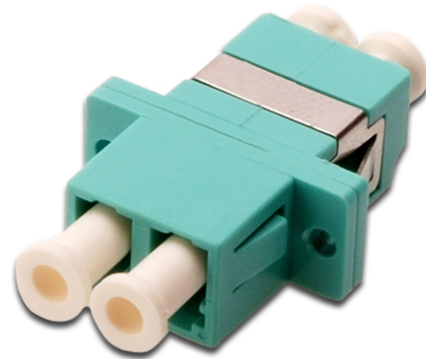

DIGITUS Coupleur LC / LC, multimode

DN-96009-1
 EAN 4016032335917

Coupleur fibre optique, duplex, LC à LC, MM, Aqua OM3 Douille en céramique, boîtier en plastique, vis incluses

Le coupleur à fibre optique de haute qualité de DIGITUS® avec fêrulle en céramique sont des compléments idéaux pour l'assemblage des boîtiers d'épissure. Grâce au contrôle de qualité et à la finition précise, les coupleurs garantissent une performance et une qualité de connexion optimale. Chaque coupleur est doté d'un capuchon anti-poussière afin de protéger les fêrules contre les salissures. Par ailleurs, les coupleurs sont livrés avec l'accessoire de fixation approprié pour prévoir l'installation et la fixation immédiate de ceux-ci sur les plaques frontales. L'installation de raccords flexibles DIGITUS®

permet d'obtenir une performance optimale. Ceux-ci sont également de haute qualité et leurs connecteurs fonctionnent parfaitement de manière harmonieuse avec les coupleurs.

La solution idéale pour les boîtiers d'épissure

- LC / LC
- Duplex
- Multimode
- Manchon en céramique de zircone
- Boîtier en plastique
- Turquoise
- Matériel de fixation inclus

Logistics						
	Number (pcs)	Weight (kg)	Depth (cm)	Width (cm)	Height (cm)	cm ³
Packaging Unit Carton	0	6.50	26.00	25.50	36.00	0.00
Packaging Unit Inside	50	0.22	22.00	14.50	2.00	638.00
Packaging Unit Single	1	0.00	3.00	1.50	1.00	4.50
Net single without Packaging	0	5.00	3.00	1.50	1.00	4.50