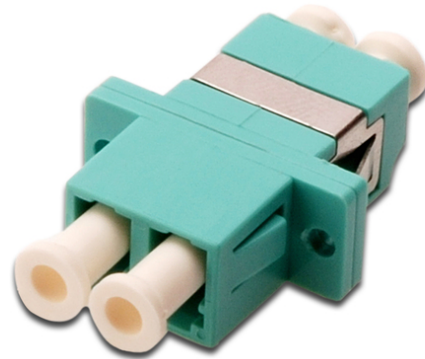

DIGITUS LC / LC Kupplung, Multimode

DN-96009-1
EAN 4016032335917

LWL Kupplung, Duplex, LC zu LC, MM, Aqua OM3 Keramikhülse, Kunststoffgehäuse, inkl. Schrauben

Die hochwertigen LWL Kupplungen von DIGITUS® mit Keramik-Ferrule, sind die perfekte Ergänzung für die Spleißboxenkonfektion. Durch die ständigen Qualitätskontrollen und die präzise Fertigung, garantieren die Kupplungen optimale Leistung und Verbindungsqualität. Jede Kupplung ist mit einer Staubschutzkappe versehen, um die Ferrulen vor Verschmutzungen zu schützen. Zudem werden die Kupplungen mit dem passenden Befestigungszubehör ausgeliefert, so dass diese sofort in die Frontblenden eingesetzt und fixiert werden können. Die optimale

Performance wird durch den Einsatz der DIGITUS® Pigtails erreicht, die ebenso hochqualitativ gefertigt werden und deren Stecker ideal mit den Kupplungen zusammenspielen.

Die ideale Lösung für Spleißboxen

- LC / LC
- Duplex
- Multimode
- Keramik Hülse
- Kunststoffgehäuse
- Türkis
- Inkl. Befestigungsmaterial

Logistische Daten						
	Anzahl (Stück)	Gewicht (kg)	Tiefe (cm)	Breite (cm)	Höhe (cm)	cm ³
Karton-VPE	0	6,50	26,00	25,50	36,00	0,00
Innen-VPE	50	0,22	22,00	14,50	2,00	638,00
Einzel-VPE	1	0,00	3,00	1,50	1,00	4,50
Netto einzeln ohne VP	0	5,00	3,00	1,50	1,00	4,50