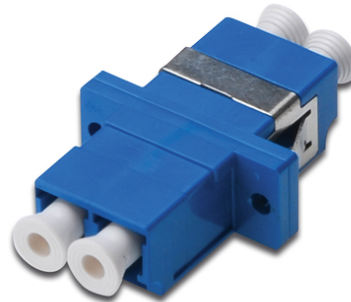

# DIGITUS Coupleur LC / LC, monomode

DN-96007-1  
 EAN 4016032335764

**Coupleur fibre optique, duplex, LC à LC, SM, bleu, OS2 Douille en céramique, boîtier en plastique, vis incluses**

Le coupleur à fibre optique de haute qualité de DIGITUS® avec fêrulle en céramique sont des compléments idéaux pour l'assemblage des boîtiers d'épissure. Grâce au contrôle de qualité et à la finition précise, les coupleurs garantissent une performance et une qualité de connexion optimale. Chaque coupleur est doté d'un capuchon anti-poussière afin de protéger les fêrules contre les salissures. Par ailleurs, les coupleurs sont livrés avec l'accessoire de fixation approprié pour prévoir l'installation et la fixation immédiate de ceux-ci sur les plaques frontales. L'installation de raccords flexibles DIGITUS®

permet d'obtenir une performance optimale. Ceux-ci sont également de haute qualité et leurs connecteurs fonctionnent parfaitement de manière harmonieuse avec les coupleurs.

**La solution idéale pour les boîtiers d'épissure**

- LC / LC
- Duplex
- Singlemode
- Manchon en céramique de zircon
- Boîtier en plastique
- Bleu
- Matériel de fixation inclus

Logistics						
	Number (pcs)	Weight (kg)	Depth (cm)	Width (cm)	Height (cm)	cm <sup>3</sup>
Packaging Unit Carton	0	6.04	26.00	25.50	36.00	0.00
Packaging Unit Inside	50	0.20	22.00	14.50	2.00	638.00
Packaging Unit Single	1	0.00	2.00	2.00	0.50	2.00
Net single without Packaging	0	0.00	0.00	0.00	0.00	0.00