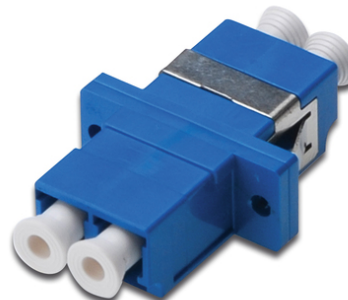

DIGITUS Coupleur LC / LC, monomode

DN-96007-1
 EAN 4016032335764

Coupleur fibre optique, duplex, LC à LC, SM, bleu, OS2 Douille en céramique, boîtier en plastique, vis incluses

Le coupleur à fibre optique de haute qualité de DIGITUS® avec fêrulle en céramique sont des compléments idéaux pour l'assemblage des boîtiers d'épissure. Grâce au contrôle de qualité et à la finition précise, les coupleurs garantissent une performance et une qualité de connexion optimale. Chaque coupleur est doté d'un capuchon anti-poussière afin de protéger les fêrules contre les salissures. Par ailleurs, les coupleurs sont livrés avec l'accessoire de fixation approprié pour prévoir l'installation et la fixation immédiate de ceux-ci sur les plaques frontales. L'installation de raccords flexibles DIGITUS®

permet d'obtenir une performance optimale. Ceux-ci sont également de haute qualité et leurs connecteurs fonctionnent parfaitement de manière harmonieuse avec les coupleurs.

La solution idéale pour les boîtiers d'épissure

- LC / LC
- Duplex
- Singlemode
- Manchon en céramique de zircon
- Boîtier en plastique
- Bleu
- Matériel de fixation inclus

Logistics						
	Number (pcs)	Weight (kg)	Depth (cm)	Width (cm)	Height (cm)	cm ³
Packaging Unit Carton	1500	6.04	26.00	25.50	36.00	23,868.00
Packaging Unit Inside	50	0.20	22.00	14.50	2.00	638.00
Packaging Unit Single	1	0.00	2.00	2.00	0.50	2.00
Net single without Packaging	0	0.00	0.00	0.00	0.00	0.00