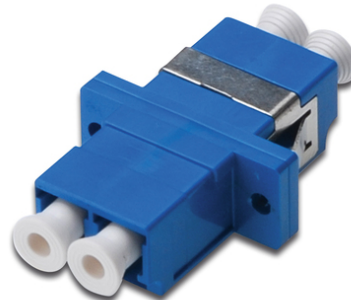

DIGITUS LC / LC Kupplung, Singlemode

DN-96007-1
EAN 4016032335764

LWL Kupplung, Duplex, LC zu LC, SM, Blau, OS2 Keramikhülse, Kunststoffgehäuse, inkl. Schrauben

Die hochwertigen LWL Kupplungen von DIGITUS® mit Keramik-Ferrule, sind die perfekte Ergänzung für die Spleißboxenkonfektion. Durch die ständigen Qualitätskontrollen und die präzise Fertigung, garantieren die Kupplungen optimale Leistung und Verbindungsqualität. Jede Kupplung ist mit einer Staubschutzkappe versehen, um die Ferrulen vor Verschmutzungen zu schützen. Zudem werden die Kupplungen mit dem passenden Befestigungszubehör ausgeliefert, so dass diese sofort in die Frontblenden eingesetzt und fixiert werden können. Die optimale

Performance wird durch den Einsatz der DIGITUS® Pigtails erreicht, die ebenso hochqualitativ gefertigt werden und deren Stecker ideal mit den Kupplungen zusammenspielen.

Die ideale Lösung für Spleißboxen

- LC / LC
- Duplex
- Singlemode
- Keramik Hülse
- Kunststoffgehäuse
- Blau
- inkl. Befestigungsmaterial

Logistische Daten						
	Anzahl (Stück)	Gewicht (kg)	Tiefe (cm)	Breite (cm)	Höhe (cm)	cm ³
Karton-VPE	1500	6,04	26,00	25,50	36,00	23.868,00
Innen-VPE	50	0,20	22,00	14,50	2,00	638,00
Einzel-VPE	1	0,00	2,00	2,00	0,50	2,00
Netto einzeln ohne VP	0	0,00	0,00	0,00	0,00	0,00