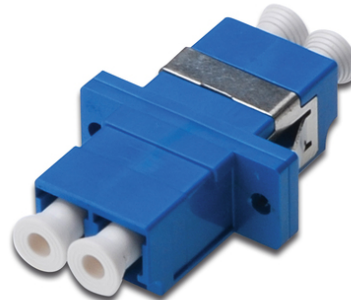

DIGITUS LC / LC Kupplung, Singlemode

DN-96007-1
 EAN 4016032335764

LWL Kupplung, Duplex, LC zu LC, SM, Blau, OS2 Keramikhülse, Kunststoffgehäuse, inkl. Schrauben

Die hochwertigen LWL Kupplungen von DIGITUS® mit Keramik-Ferrule, sind die perfekte Ergänzung für die Spleißboxenkonfektion. Durch die ständigen Qualitätskontrollen und die präzise Fertigung, garantieren die Kupplungen optimale Leistung und Verbindungsqualität. Jede Kupplung ist mit einer Staubschutzkappe versehen, um die Ferrulen vor Verschmutzungen zu schützen. Zudem werden die Kupplungen mit dem passenden Befestigungszubehör ausgeliefert, so dass diese sofort in die Frontblenden eingesetzt und fixiert werden können. Die optimale

Performance wird durch den Einsatz der DIGITUS® Pigtails erreicht, die ebenso hochqualitativ gefertigt werden und deren Stecker ideal mit den Kupplungen zusammenspielen.

Die ideale Lösung für Spleißboxen

- LC / LC
- Duplex
- Singlemode
- Keramik Hülse
- Kunststoffgehäuse
- Blau
- inkl. Befestigungsmaterial

| Logistische Daten | | | | | | |
|-----------------------|----------------|--------------|------------|-------------|-----------|-----------------|
| | Anzahl (Stück) | Gewicht (kg) | Tiefe (cm) | Breite (cm) | Höhe (cm) | cm ³ |
| Karton-VPE | 0 | 6,04 | 26,00 | 25,50 | 36,00 | 0,00 |
| Innen-VPE | 50 | 0,20 | 22,00 | 14,50 | 2,00 | 638,00 |
| Einzel-VPE | 1 | 0,00 | 2,00 | 2,00 | 0,50 | 2,00 |
| Netto einzeln ohne VP | 0 | 0,00 | 0,00 | 0,00 | 0,00 | 0,00 |