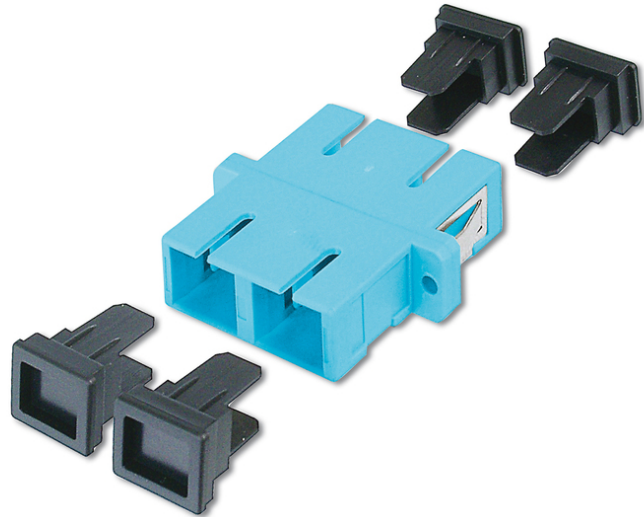

DIGITUS Coupleur SC / SC, multimode

DN-96005-1
EAN 4016032335689

**Coupleur fibre optique, duplex, SC à SC, MM OM3, couleur Aqua
Douille en céramique, boîtier en plastique, vis incluses**

Le coupleur à fibre optique de haute qualité de DIGITUS® avec fêrulle en céramique sont des compléments idéaux pour l'assemblage des boîtiers d'épissure. Grâce au contrôle de qualité et à la finition précise, les coupleurs garantissent une performance et une qualité de connexion optimale. Chaque coupleur est doté d'un capuchon anti-poussière afin de protéger les fêrules contre les salissures. Par ailleurs, les coupleurs sont livrés avec l'accessoire de fixation approprié pour prévoir l'installation et la fixation immédiate de ceux-ci sur les plaques frontales. L'installation de raccords flexibles DIGITUS®

permet d'obtenir une performance optimale. Ceux-ci sont également de haute qualité et leurs connecteurs fonctionnent parfaitement de manière harmonieuse avec les coupleurs.

La solution idéale pour les boîtiers d'épissure

- SC / SC
- Duplex
- Multimode
- Manchon en céramique de zircone
- Boîtier en plastique
- Matériel de fixation inclus
- Turquoise

Logistics						
	Number (pcs)	Weight (kg)	Depth (cm)	Width (cm)	Height (cm)	cm ³
Packaging Unit Carton	200	9.40	26.00	25.50	36.00	23,868.00
Packaging Unit Inside	20	0.94	22.00	14.50	2.00	638.00
Packaging Unit Single	1	47.00	3.60	3.20	0.90	10,368.00
Net single without Packaging	0	0.00	0.00	0.00	0.00	0.00