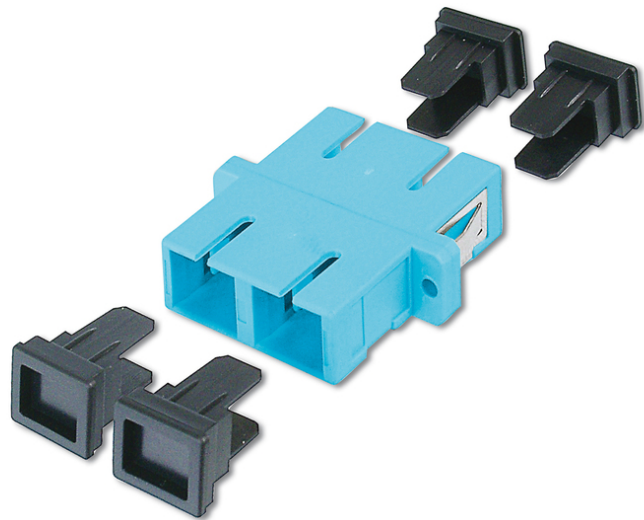

DIGITUS Coupleur SC / SC, multimode

DN-96005-1
EAN 4016032335689

**Coupleur fibre optique, duplex, SC à SC, MM OM3, couleur Aqua
Douille en céramique, boîtier en plastique, vis incluses**

Le coupleur à fibre optique de haute qualité de DIGITUS® avec fêrulle en céramique sont des compléments idéaux pour l'assemblage des boîtiers d'épissure. Grâce au contrôle de qualité et à la finition précise, les coupleurs garantissent une performance et une qualité de connexion optimale. Chaque coupleur est doté d'un capuchon anti-poussière afin de protéger les fêrules contre les salissures. Par ailleurs, les coupleurs sont livrés avec l'accessoire de fixation approprié pour prévoir l'installation et la fixation immédiate de ceux-ci sur les plaques frontales. L'installation de raccords flexibles DIGITUS®

permet d'obtenir une performance optimale. Ceux-ci sont également de haute qualité et leurs connecteurs fonctionnent parfaitement de manière harmonieuse avec les coupleurs.

La solution idéale pour les boîtiers d'épissure

- SC / SC
- Duplex
- Multimode
- Manchon en céramique de zircone
- Boîtier en plastique
- Matériel de fixation inclus
- Turquoise

Logistics						
	Number (pcs)	Weight (kg)	Depth (cm)	Width (cm)	Height (cm)	cm ³
Packaging Unit Carton	200	9.40	26.00	25.50	36.00	23,868.00
Packaging Unit Inside	20	0.94	22.00	14.50	2.00	638.00
Packaging Unit Single	1	0.04	3.60	3.20	0.90	10.36
Net single without Packaging	0	0.00	0.00	0.00	0.00	0.00