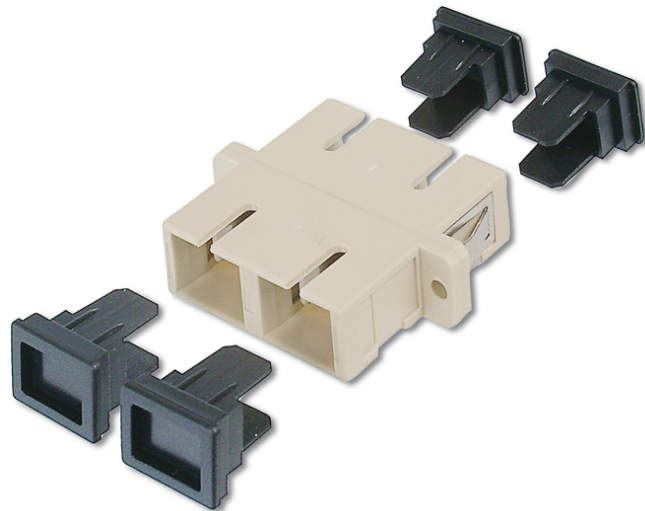

# DIGITUS Coupleur SC / SC, multimode

DN-96004-1  
EAN 4016032335665

**Coupleur fibre optique, duplex, SC à SC, MM OM2, couleur gris  
Douille en céramique, boîtier en plastique, vis incluses**

Le coupleur à fibre optique de haute qualité de DIGITUS® avec fêrulle en céramique sont des compléments idéaux pour l'assemblage des boîtiers d'épissure. Grâce au contrôle de qualité et à la finition précise, les coupleurs garantissent une performance et une qualité de connexion optimale. Chaque coupleur est doté d'un capuchon anti-poussière afin de protéger les fêrules contre les salissures. Par ailleurs, les coupleurs sont livrés avec l'accessoire de fixation approprié pour prévoir l'installation et la fixation immédiate de ceux-ci sur les plaques frontales. L'installation de raccords flexibles DIGITUS®

permet d'obtenir une performance optimale. Ceux-ci sont également de haute qualité et leurs connecteurs fonctionnent parfaitement de manière harmonieuse avec les coupleurs.

**La solution idéale pour les boîtiers d'épissure**

- SC / SC
- Duplex
- Multimode
- Manchon en céramique de zircone
- Boîtier en plastique
- Gris
- Matériel de fixation inclus

Logistics						
	Number (pcs)	Weight (kg)	Depth (cm)	Width (cm)	Height (cm)	cm <sup>3</sup>
Packaging Unit Carton	0	0.00	0.00	0.00	0.00	0.00
Packaging Unit Inside	0	0.00	0.00	0.00	0.00	0.00
Packaging Unit Single	0	0.00	0.00	0.00	0.00	0.00
Net single without Packaging	0	0.00	0.00	0.00	0.00	0.00