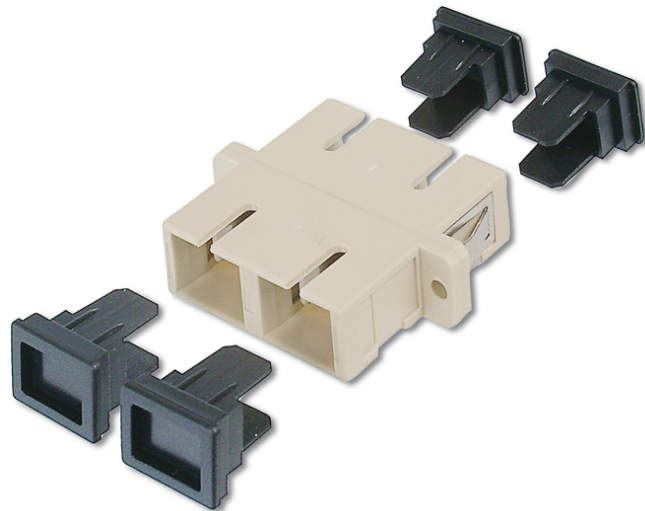

DIGITUS Coupleur SC / SC, multimode

DN-96004-1
EAN 4016032335665

**Coupleur fibre optique, duplex, SC à SC, MM OM2, couleur gris
Douille en céramique, boîtier en plastique, vis incluses**

Le coupleur à fibre optique de haute qualité de DIGITUS® avec fêrulle en céramique sont des compléments idéaux pour l'assemblage des boîtiers d'épissure. Grâce au contrôle de qualité et à la finition précise, les coupleurs garantissent une performance et une qualité de connexion optimale. Chaque coupleur est doté d'un capuchon anti-poussière afin de protéger les fêrules contre les salissures. Par ailleurs, les coupleurs sont livrés avec l'accessoire de fixation approprié pour prévoir l'installation et la fixation immédiate de ceux-ci sur les plaques frontales. L'installation de raccords flexibles DIGITUS®

permet d'obtenir une performance optimale. Ceux-ci sont également de haute qualité et leurs connecteurs fonctionnent parfaitement de manière harmonieuse avec les coupleurs.

La solution idéale pour les boîtiers d'épissure

- SC / SC
- Duplex
- Multimode
- Manchon en céramique de zircone
- Boîtier en plastique
- Gris
- Matériel de fixation inclus

Logistics						
	Number (pcs)	Weight (kg)	Depth (cm)	Width (cm)	Height (cm)	cm ³
Packaging Unit Carton	0	0.00	0.00	0.00	0.00	0.00
Packaging Unit Inside	0	0.00	0.00	0.00	0.00	0.00
Packaging Unit Single	0	0.00	0.00	0.00	0.00	0.00
Net single without Packaging	0	0.00	0.00	0.00	0.00	0.00