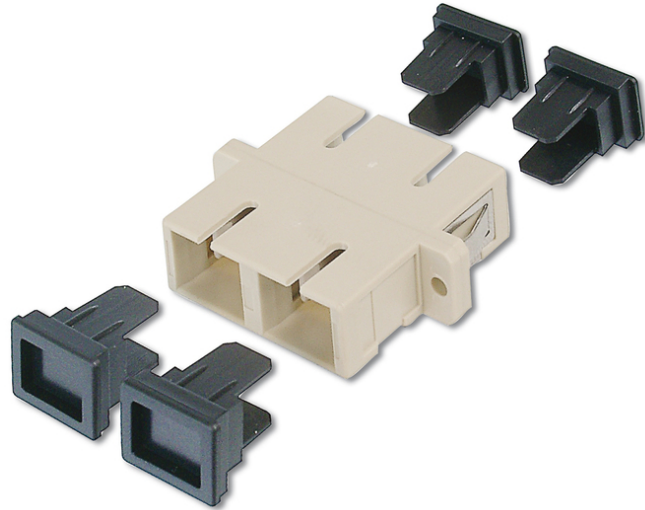

DIGITUS SC / SC Kupplung, Multimode

DN-96004-1
EAN 4016032335665

**LWL Kupplung, Duplex, SC zu SC, MM OM2, Farbe Grau
Keramikhülse, Kunststoffgehäuse, inkl. Schrauben**

Die hochwertigen LWL Kupplungen von DIGITUS® mit Keramik-Ferrule, sind die perfekte Ergänzung für die Spleißboxenkonfektion. Durch die ständigen Qualitätskontrollen und die präzise Fertigung, garantieren die Kupplungen optimale Leistung und Verbindungsqualität. Jede Kupplung ist mit einer Staubschutzkappe versehen, um die Ferrulen vor Verschmutzungen zu schützen. Zudem werden die Kupplungen mit dem passenden Befestigungszubehör ausgeliefert, so dass diese sofort in die Frontblenden eingesetzt und fixiert werden können. Die optimale

Performance wird durch den Einsatz der DIGITUS® Pigtails erreicht, die ebenso hochqualitativ gefertigt werden und deren Stecker ideal mit den Kupplungen zusammenspielen.

Die ideale Lösung für Spleißboxen

- SC / SC
- Duplex
- Multimode
- Keramik Hülse
- Kunststoffgehäuse
- Grau
- inkl. Befestigungsmaterial

Logistische Daten						
	Anzahl (Stück)	Gewicht (kg)	Tiefe (cm)	Breite (cm)	Höhe (cm)	cm ³
Karton-VPE	0	0,00	0,00	0,00	0,00	0,00
Innen-VPE	0	0,00	0,00	0,00	0,00	0,00
Einzel-VPE	0	0,00	0,00	0,00	0,00	0,00
Netto einzeln ohne VP	0	0,00	0,00	0,00	0,00	0,00