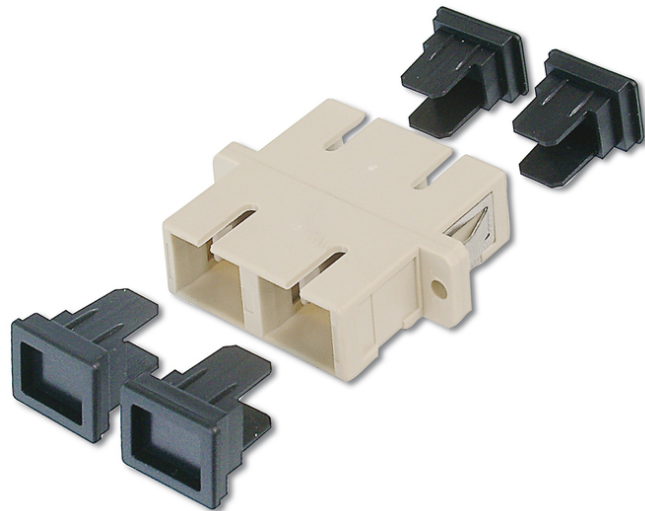

# DIGITUS SC / SC Kupplung, Multimode

DN-96004-1  
 EAN 4016032335665

**LWL Kupplung, Duplex, SC zu SC, MM OM2, Farbe Grau  
 Keramikhülse, Kunststoffgehäuse, inkl. Schrauben**

Die hochwertigen LWL Kupplungen von DIGITUS® mit Keramik-Ferrule, sind die perfekte Ergänzung für die Spleißboxenkonfektion. Durch die ständigen Qualitätskontrollen und die präzise Fertigung, garantieren die Kupplungen optimale Leistung und Verbindungsqualität. Jede Kupplung ist mit einer Staubschutzkappe versehen, um die Ferrulen vor Verschmutzungen zu schützen. Zudem werden die Kupplungen mit dem passenden Befestigungszubehör ausgeliefert, so dass diese sofort in die Frontblenden eingesetzt und fixiert werden können. Die optimale

Performance wird durch den Einsatz der DIGITUS® Pigtails erreicht, die ebenso hochqualitativ gefertigt werden und deren Stecker ideal mit den Kupplungen zusammenspielen.

**Die ideale Lösung für Spleißboxen**

- SC / SC
- Duplex
- Multimode
- Keramik Hülse
- Kunststoffgehäuse
- Grau
- inkl. Befestigungsmaterial

Logistische Daten						
	Anzahl (Stück)	Gewicht (kg)	Tiefe (cm)	Breite (cm)	Höhe (cm)	cm <sup>3</sup>
Karton-VPE	0	0,00	0,00	0,00	0,00	0,00
Innen-VPE	0	0,00	0,00	0,00	0,00	0,00
Einzel-VPE	0	0,00	0,00	0,00	0,00	0,00
Netto einzeln ohne VP	0	0,00	0,00	0,00	0,00	0,00