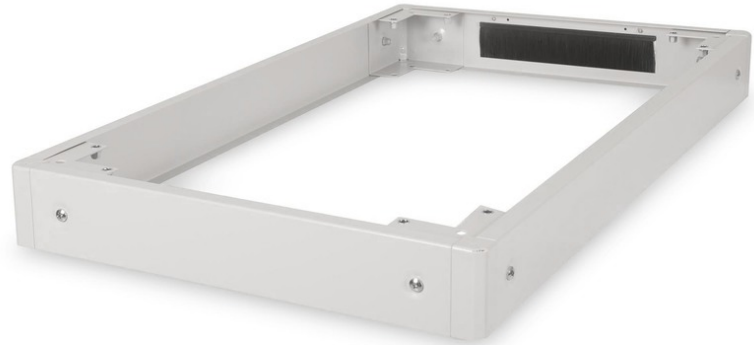

DIGITUS Base per gli armadi del server Unique e per gli armadi del server e di rete Dynamic Basic - 600 x 1000 mm (LxP)

DN-19 PLINTH-6/10-N1

EAN 4016032335375

Base per armadi di rete Unique e Dynamic Basic Armadi di rete e server, 100x600x1000 mm, grigio

Le prese sono disponibili per tutti gli armadi da 483 mm (19") della Serie Unique così come della serie Dynamic Basic di DIGITUS Professional. Aumento l'altezza da terra di 100 mm. Fino a due basi possono essere fissate una sopra l'altra fino a raggiungere un'altezza di 200 mm. L'interno può essere utilizzato per l'immagazzinamento del cavo in eccesso o per la gestione dei cavi. Consegnato non assemblato.

L'accessorio DIGITUS® da 483 mm (19") è stato progettato per le esigenze elevate delle infrastrutture IT ed è realizzato secondo gli standard della qualità tedesca.

- facile installazione sotto gli armadi
- Lamiera d'acciaio resistente 1,5 - 2,0 mm
- Pannelli laterali rimovibili
- Pannello posteriore con pressacavo e gruppo spazzole, 300 x 60 mm
- Colore: grigio chiaro, RAL 7035
- Larghezza: 600 mm
- Profondità: 1000 mm
- Fattore di forma in pollici (IEC 60297): 482,6 mm (19")
- Per serie di armadi: Rete Unique, Dynamic Basic