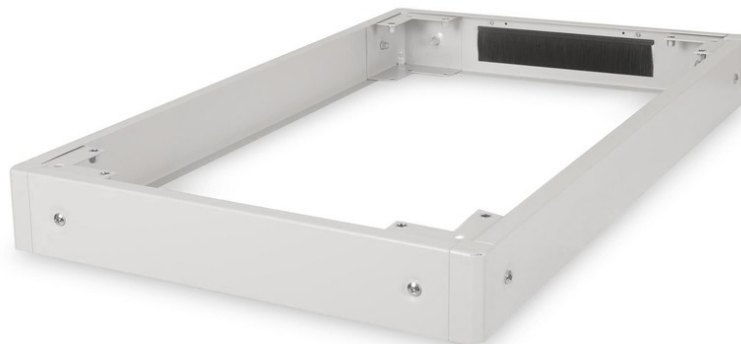

DIGITUS Socle pour armoires Unique Network & Dynamic Basic - 600x1000 mm (l x p)

DN-19 PLINTH-6/10-N1
 EAN 4016032335375

Socle pour armoires réseau Unique & Dynamic Armoires, 100x600x1000 mm, gris

Les socles sont disponibles pour toutes les armoires de 483 mm (19") de la série Unique ainsi que pour la série Dynamic Basic de DIGITUS Professional. Augmente la garde au sol de 100 mm. Il est possible de fixer jusqu'à deux socles l'un sur l'autre pour atteindre une hauteur de 200 mm. L'espace intérieur peut être utilisé pour le stockage des surlongueurs de câbles et la gestion des câbles. Livré non monté.

Les accessoires DIGITUS® 483 mm (19") sont conçus pour répondre aux exigences élevées de l'infrastructure informatique, ils sont fabriqués selon les normes de qualité allemandes.

- Montage facile sous les armoires
- tôle d'acier de 1,5 à 2,0 mm d'épaisseur
- Panneaux latéraux amovibles
- Panneau arrière avec passage de câbles et brosse, 300 x 60 mm
- Couleur: gris clair, RAL 7035
- Largeur: 600 mm
- Profondeur: 1000 mm
- Facteur de forme en pouces (IEC 60297): 482,6 mm (19")
- Pour les armoires de série: Réseau Unique, Dynamic Basic