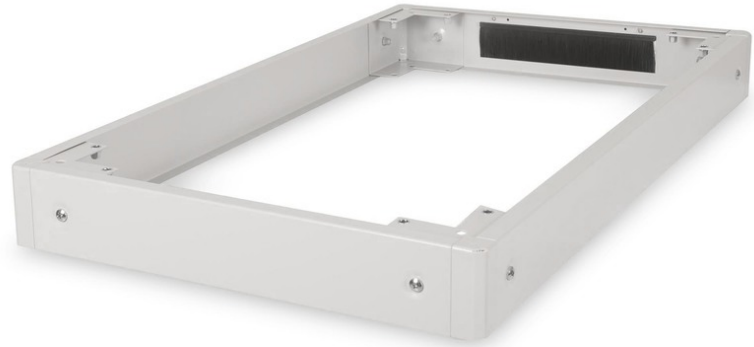

DIGITUS Socle pour armoires Unique Network & Dynamic Basic - 600x1000 mm (l x p)

DN-19 PLINTH-6/10-N1

EAN 4016032335375

Socle pour armoires réseau Unique & Dynamic Armoires, 100x600x1000 mm, gris

Les socles sont disponibles pour toutes les armoires de 483 mm (19") de la série Unique ainsi que pour la série Dynamic Basic de DIGITUS. Augmente la garde au sol de 100 mm. Il est possible de fixer jusqu'à deux socles l'un sur l'autre pour atteindre une hauteur de 200 mm. L'espace intérieur peut être utilisé pour le stockage des surlongueurs de câbles et la gestion des câbles. Livré non monté.

Les accessoires DIGITUS® 483 mm (19") sont conçus pour répondre aux exigences élevées de l'infrastructure informatique. Ils sont fabriqués selon les normes de qualité allemandes.

- Montage facile sous les armoires

- tôle d'acier de 1,5 à 2,0 mm d'épaisseur
- Panneaux latéraux amovibles
- Panneau arrière avec passage de câble et brosse, 300 x 60 mm
- Capacité de charge maximale : 1000 kg
- Couleur: gris clair, RAL 7035
- Largeur: 600 mm
- Profondeur: 1000 mm
- Facteur de forme en pouces (IEC 60297): 482,6 mm (19")
- Pour les armoires de série: Réseau Unique, Dynamic Basic