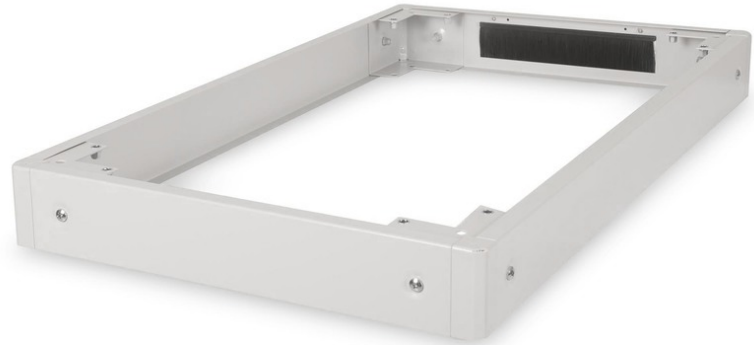

DIGITUS Sockel für Unique Netzwerk- & Dynamic Basic Schränke - 600x1000 mm (BxT)

DN-19 PLINTH-6/10-N1
EAN 4016032335375

Sockel für Unique Netzwerkschränke & Dynamic Schränke, 100x600x1000 mm, grau

Die Sockel sind erhältlich für alle 483 mm (19")-Schränke der Unique Serie sowie der Dynamic Basic Serie von DIGITUS. Erhöht die Bodenfreiheit um 100 mm. Bis zu zwei Sockel lassen sich übereinander befestigen um eine Höhe von 200 mm zu erreichen. Der Innenraum kann zur Lagerung von Kabelüberlängen und zum Kabelmanagement genutzt werden. Die Lieferung erfolgt unmontiert.

Das DIGITUS® 483 mm (19")-Zubehör ist für die hohen Anforderungen der IT-Infrastruktur entwickelt. Es wird nach deutschem Qualitätsstandard hergestellt.

- Einfache Montage unter den Schränken

- 1,5 - 2,0 mm starkes Stahlblech
- Abnehmbare Seitenblenden
- Rückseitige Blende mit Kabeldurchführung und Bürstenleiste, 300 x 60 mm
- Maximale Belastbarkeit: 1000 kg
- Breite: 600 mm
- Farbe: lichtgrau, RAL 7035
- Tiefe: 1000 mm
- für Schrankserie: Unique Netzwerk, Dynamic Basic
- Zoll Formfaktor (IEC 60297): 482,6 mm (19")