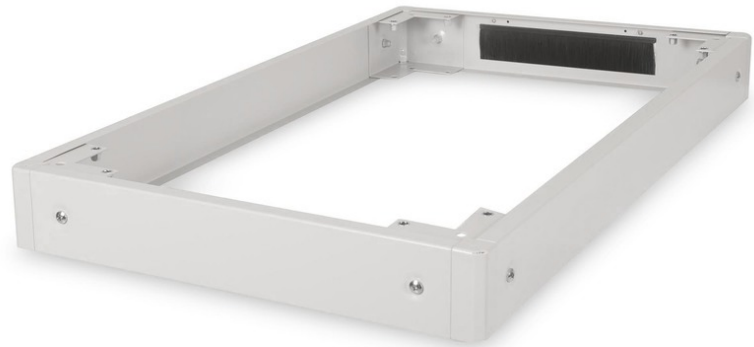

DIGITUS Sockel für Unique Netzwerk- & Dynamic Basic Netzwerk- und Serverschränke - 600x1000 mm (BxT)

DN-19 PLINTH-6/10-N1
 EAN 4016032335375

Sockel für Unique Netzwerkschränke & Dynamic Basic Netzwerk- & Serverschränke, 100x600x1000 mm, grau

Die Sockel sind erhältlich für alle 483 mm (19")-Schränke der Unique Serie sowie der Dynamic Basic Serie von DIGITUS Professional. Erhöht die Bodenfreiheit um 100 mm. Bis zu zwei Sockel lassen sich übereinander befestigen um eine Höhe von 200 mm zu erreichen. Der Innenraum kann zur Lagerung von Kabelüberlängen und zum Kabelmanagement genutzt werden. Die Lieferung erfolgt unmontiert.

Das DIGITUS® 483 mm (19")-Zubehör ist für die hohen Anforderungen der IT-Infrastruktur entwickelt, es wird nach deutschen Qualitätsstandard hergestellt.

- Einfache Montage unter den Schränken

- 1,5 - 2,0 mm starkes Stahlblech
- Abnehmbare Seitenblenden
- Rückseitige Blende mit Kabeldurchführung und Bürstenleiste, 300 x 60 mm
- Breite: 600 mm
- Farbe: lichtgrau, RAL 7035
- Tiefe: 1000 mm
- für Schrankserie: Unique Netzwerk, Dynamic Basic
- Zoll Formfaktor (IEC 60297): 482,6 mm (19")