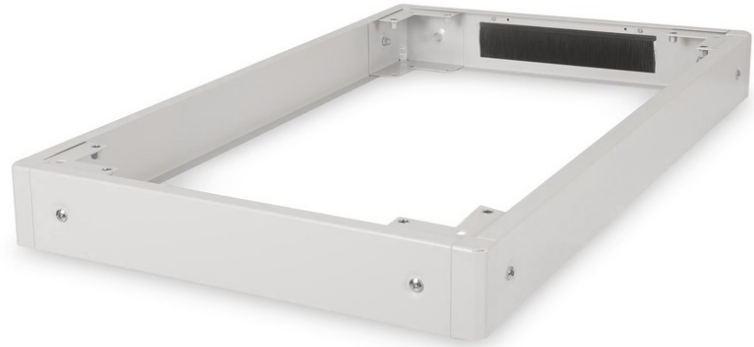

# DIGITUS Sockel für Unique Netzwerk- & Dynamic Basic Schränke - 600x1000 mm (BxT)

DN-19 PLINTH-6/10-N1

EAN 4016032335375

**Sockel für Unique Netzwerkschränke & Dynamic Schränke, 100x600x1000 mm, grau**

Die Sockel sind erhältlich für alle 483 mm (19")-Schränke der Unique Serie sowie der Dynamic Basic Serie von DIGITUS. Erhöht die Bodenfreiheit um 100 mm. Bis zu zwei Sockel lassen sich übereinander befestigen um eine Höhe von 200 mm zu erreichen. Der Innenraum kann zur Lagerung von Kabelüberlängen und zum Kabelmanagement genutzt werden. Die Lieferung erfolgt unmontiert.

**Das DIGITUS® 483 mm (19")-Zubehör ist für die hohen Anforderungen der IT-Infrastruktur entwickelt. Es wird nach deutschem Qualitätsstandard hergestellt.**

- Einfache Montage unter den Schränken
- 1,5 - 2,0 mm starkes Stahlblech

- Abnehmbare Seitenblenden
- Rückseitige Blende mit Kabeldurchführung und Bürstenleiste, 300 x 60 mm
- Maximale Belastbarkeit: 1000 kg

**Merkmale**

- Breite: 600 mm
- Farbe: lichtgrau, RAL 7035
- Tiefe: 1000 mm
- für Schrankserie: Unique Netzwerk, Dynamic Basic
- Zoll Formfaktor (IEC 60297): 482,6 mm (19")