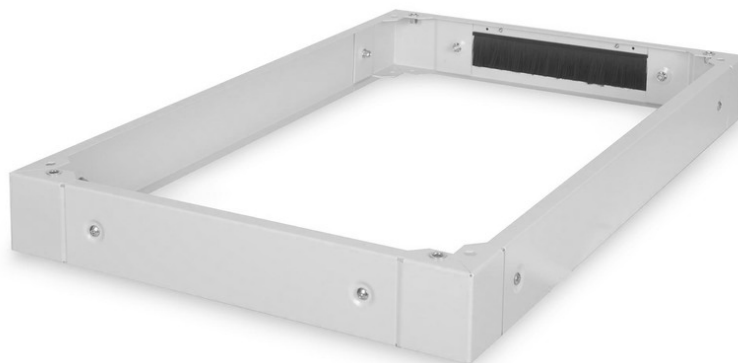

# Prese per armadi del server della Serie Unique - 600 x 1000 mm (L x P)

DN-19 PLINTH-6/10-1  
EAN 4016032334965

## Zoccolo per armadi server Unique 100x600x1000 mm, colore grigio (RAL 7035)

Le prese sono disponibili per tutti gli armadi da 483 mm (19") della Serie Unique così come della serie Dynamic Basic di DIGITUS Professional. Aumento l'altezza da terra di 100 mm. Fino a due basi possono essere fissate una sopra l'altra fino a raggiungere un'altezza di 200 mm. L'interno può essere utilizzato per l'immagazzinamento del cavo in eccesso o per la gestione dei cavi. Consegnato non assemblato.

**L'accessorio DIGITUS® da 483 mm (19") è stato progettato per le esigenze elevate delle infrastrutture IT ed è realizzato secondo gli standard della qualità tedesca.**

- facile installazione sotto gli armadi
- Lamiera d'acciaio resistente 1,5 - 2,0 mm
- Pannelli laterali rimovibili
- Pannello posteriore con pressacavo e gruppo spazzole, 300 x 60 mm
- Colore: grigio chiaro, RAL 7035
- Larghezza: 600 mm
- Profondità: 1000 mm
- Fattore di forma in pollici (IEC 60297): 482,6 mm (19")
- Per serie di armadi: Server Unique