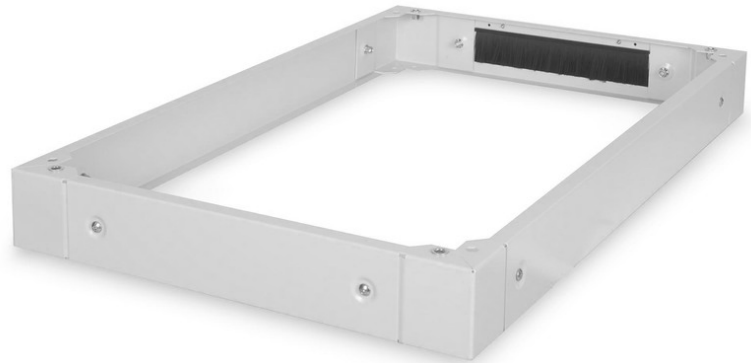

# DIGITUS Plinthes pour armoires serveur de série Unique - 600 x 1 000 mm (lxp)

DN-19 PLINTH-6/10-1  
 EAN 4016032334965

**Socle pour armoires de serveurs Unique 100x600x1000 mm, couleur grise (RAL 7035)**

Les plinthes sont disponibles pour toutes les armoires de 483 mm (19 po) de série Unique et Dynamic Basic de DIGITUS Professional. Augmente la garde au sol de 100 mm. Jusqu'à deux plinthes peuvent être fixés l'un au-dessus de l'autre afin d'obtenir une hauteur de 200 mm. L'espace intérieur peut être utilisé pour le rangement des surlongueurs et la gestion de câbles Livré en pièces détachées.

**L'équipement de 483 mm (19 po) DIGITUS® est conçu pour répondre aux exigences de l'infrastructure informatique. Il est fabriqué selon les meilleures normes de qualité en Allemagne.**

- Facile à installer entre les armoires
- Tôle d'acier solide de 1,5 à 2,0 mm
- Panneaux latéraux amovibles
- Couvercle arrière avec passe-câble et joint balai, 300 x 60 mm
- Couleur: gris clair, RAL 7035
- Largeur: 600 mm
- Profondeur: 1000 mm
- Facteur de forme en pouces (IEC 60297): 482,6 mm (19")
- Pour les armoires de série: Serveur Unique