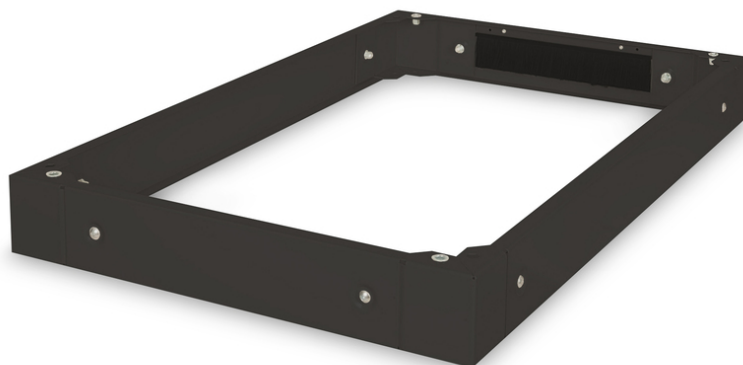

DIGITUS Socle pour armoires de serveurs de la série Unique - 600x1000 mm (Ixp)

DN-19 PLINTH-6/10-B
 EAN 4016032334606

Socle pour armoires de serveurs Unique 100x600x1000 mm, couleur noire (RAL 9005)

Les socles sont disponibles pour toutes les armoires de 483 mm (19") de la série Unique ainsi que pour la série Dynamic Basic de DIGITUS. Augmente la garde au sol de 100 mm. Il est possible de fixer jusqu'à deux socles l'un sur l'autre pour atteindre une hauteur de 200 mm. L'espace intérieur peut être utilisé pour le stockage des surlongueurs de câbles et la gestion des câbles. Livré non monté.

Les accessoires DIGITUS® 483 mm (19") sont conçus pour répondre aux exigences élevées de l'infrastructure informatique. Ils sont fabriqués selon les normes de qualité allemandes.

- Montage facile sous les armoires

- tôle d'acier de 1,5 à 2,0 mm d'épaisseur
- Panneaux latéraux amovibles
- Panneau arrière avec passage de câbles et brosse
- Capacité de charge maximale : 1000 kg
- Couleur: noir, RAL 9005
- Largeur: 600 mm
- Profondeur: 1000 mm
- Facteur de forme en pouces (IEC 60297): 482,6 mm (19")
- Pour les armoires de série: Serveur Unique