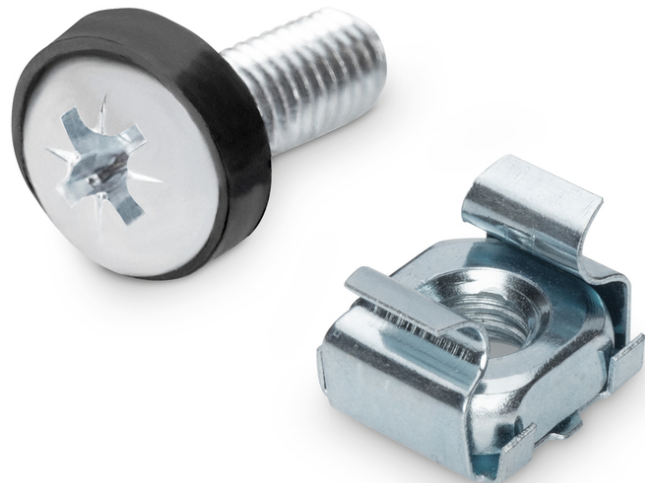

DIGITUS Set per l'installazione di componenti da 483 mm (19"), M6

DN-19 SET-S
EAN 4016032334408

Set di viti di installazione M6, 50 pezzi 50x viti, dadi e rondelle in argento

Il kit di montaggio DIGITUS® include un set di 50 viti, dadi a gabbia e rondelle delle dimensioni di M6. Adatto per componenti da 483 mm (19").

- Acciaio

- Viti
- Dadi della gabbia
- Set = 50 set
- Colore argento

Package contents

- 50 x viti, rondelle, dadi a gabbia

Logistics						
	Number (pcs)	Weight (kg)	Depth (cm)	Width (cm)	Height (cm)	cm ³
Packaging Unit Carton	40	18.93	36.00	15.00	19.00	10,260.00
Packaging Unit Inside	10	4.73	19.00	17.50	9.00	2,992.50
Packaging Unit Single	1	0.47	4.00	9.00	14.00	504.00
Net single without Packaging	0	0.47	1.96	1.13	1.13	2.50