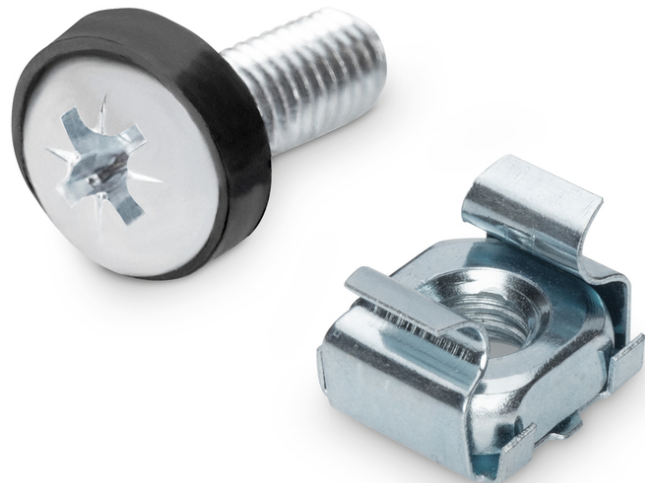

DIGITUS Set per l'installazione di componenti da 483 mm (19"), M6

DN-19 SET-S
EAN 4016032334408

Set di viti di installazione M6, 50 pezzi 50x viti, dadi e rondelle in argento

Il kit di montaggio DIGITUS® include un set di 50 viti, dadi a gabbia e rondelle delle dimensioni di M6. Adatto per componenti da 483 mm (19").

- Acciaio

- Viti
- Dadi della gabbia
- Set = 50 set
- Colore argento

Package contents

- 50 x viti, rondelle, dadi a gabbia

Logistics						
	Number (pcs)	Weight (kg)	Depth (cm)	Width (cm)	Height (cm)	cm ³
Packaging Unit Carton	40	18.93	36.00	15.00	19.00	0.00
Packaging Unit Inside	10	4.73	19.00	17.50	9.00	0.00
Packaging Unit Single	1	0.47	4.00	9.00	14.00	504.00
Net single without Packaging	0	0.47	1,965.00	1.13	1.13	2.51