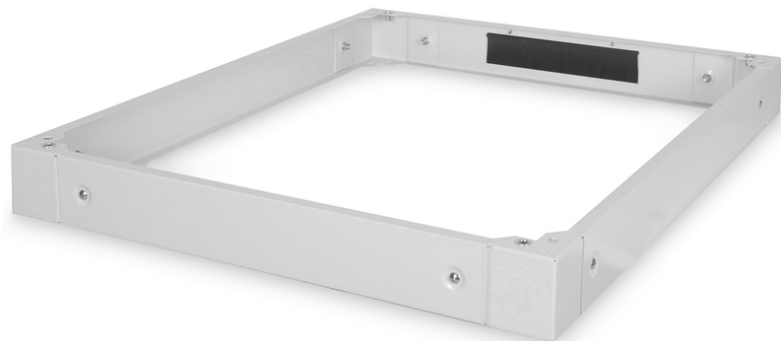

DIGITUS Base per armadi server della serie Unique - 800x1000 mm (LxP)

DN-19 PLINTH-8/10-1
EAN 4016032333067

Zoccolo per armadi server Unique 100x800x1000 mm, colore grigio (RAL 7035)

Gli zoccoli sono disponibili per tutti gli armadi da 483 mm (19") della serie Unique e della serie Dynamic Basic di DIGITUS. Aumentano la distanza da terra di 100 mm. È possibile montare fino a due zoccoli uno sull'altro per ottenere un'altezza di 200 mm. L'interno può essere utilizzato per riporre i cavi in eccesso e per la gestione dei cavi. Fornito non assemblato.

Gli accessori DIGITUS® da 483 mm (19") sono stati sviluppati per soddisfare le elevate esigenze delle infrastrutture IT. Sono prodotti secondo gli standard di qualità tedeschi.

- Installazione semplice sotto i mobili

- Lamiera d'acciaio di 1,5 - 2,0 mm di spessore
- Pannelli laterali rimovibili
- Pannello posteriore con ingresso cavi e striscia di spazzole, 300 x 60 mm
- Capacità di carico massima: 1000 kg
- Colore: grigio chiaro, RAL 7035
- Larghezza: 800 mm
- Profondità: 1000 mm
- Fattore di forma in pollici (IEC 60297): 482,6 mm (19")
- Per serie di armadi: Server Unique