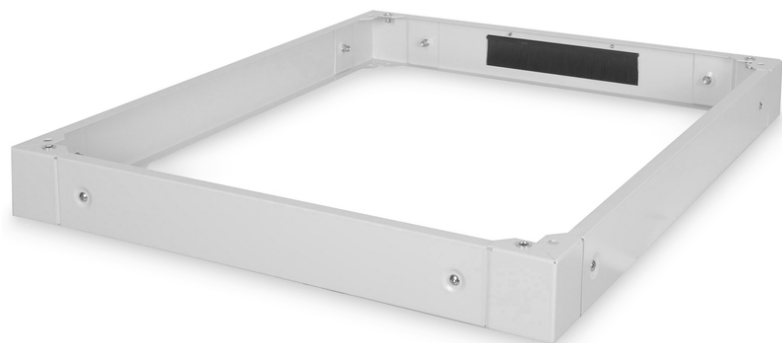

DIGITUS Base per armadi server della serie Unique - 800x1000 mm (LxP)

DN-19 PLINTH-8/10-1
EAN 4016032333067

Zoccolo per armadi server Unique 100x800x1000 mm, colore grigio (RAL 7035)

Gli zoccoli sono disponibili per tutti gli armadi da 483 mm (19") della serie Unique e della serie Dynamic Basic di DIGITUS. Aumentano la distanza da terra di 100 mm. È possibile montare fino a due zoccoli uno sull'altro per ottenere un'altezza di 200 mm. L'interno può essere utilizzato per riporre i cavi in eccesso e per la gestione dei cavi. Fornito non assemblato.

Gli accessori DIGITUS® da 483 mm (19") sono stati sviluppati per soddisfare le elevate esigenze delle infrastrutture IT. Sono prodotti secondo gli standard di qualità tedeschi.

- Installazione semplice sotto i mobili
- Lamiera d'acciaio di 1,5 - 2,0 mm di spessore

- Pannelli laterali rimovibili
- Pannello posteriore con ingresso cavi e striscia di spazzole, 300 x 60 mm
- Capacità di carico massima: 1000 kg

Attributes

- Colore: grigio chiaro, RAL 7035
- Larghezza: 800 mm
- Profondità: 1000 mm
- Fattore di forma in pollici (IEC 60297): 482,6 mm (19")
- Per serie di armadi: Server Unique