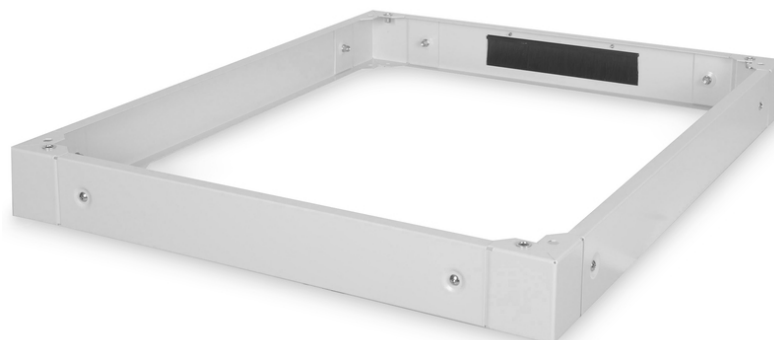

DIGITUS Plinthes pour armoires serveur de série Unique - 800 x 1 000 mm (lxp)

DN-19 PLINTH-8/10-1
 EAN 4016032333067

Socle pour armoires de serveurs Unique 100x800x1000 mm, couleur gris (RAL 7035)

Les plinthes sont disponibles pour toutes les armoires de 483 mm (19 po) de série Unique et Dynamic Basic de DIGITUS Professional. Augmente la garde au sol de 100 mm. Jusqu'à deux plinthes peuvent être fixés l'un au-dessus de l'autre afin d'obtenir une hauteur de 200 mm. L'espace intérieur peut être utilisé pour le rangement des surlongueurs et la gestion de câbles Livré en pièces détachées.

L'équipement de 483 mm (19 po) DIGITUS® est conçu pour répondre aux exigences de l'infrastructure informatique. Il est fabriqué selon les meilleures normes de qualité en Allemagne.

- Facile à installer entre les armoires
- Tôle d'acier solide de 1,5 à 2,0 mm
- Panneaux latéraux amovibles
- Couvercle arrière avec passe-câble et joint balai, 300 x 60 mm
- Couleur: gris clair, RAL 7035
- Largeur: 800 mm
- Profondeur: 1000 mm
- Facteur de forme en pouces (IEC 60297): 482,6 mm (19")
- Pour les armoires de série: Serveur Unique