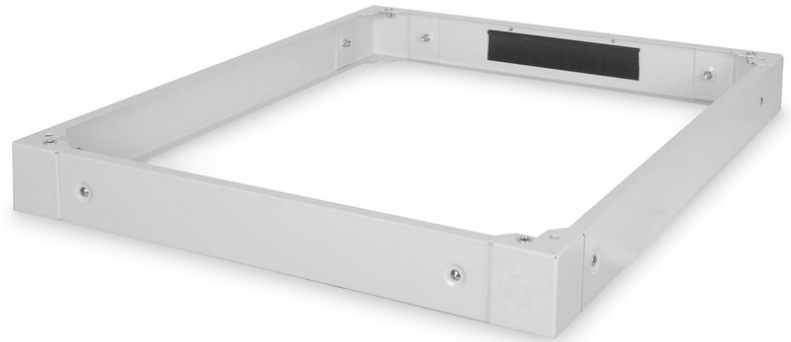

# DIGITUS Sockel für Serverschränke der Unique Serie - 800x1000 mm (BxT)

DN-19 PLINTH-8/10-1

EAN 4016032333067

**Sockel für Unique Serverschränke 100x800x1000 mm, Farbe Grau (RAL 7035)**

Die Sockel sind erhältlich für alle 483 mm (19")-Schränke der Unique Serie sowie der Dynamic Basic Serie von DIGITUS. Erhöht die Bodenfreiheit um 100 mm. Bis zu zwei Sockel lassen sich übereinander befestigen um eine Höhe von 200 mm zu erreichen. Der Innenraum kann zur Lagerung von Kabelüberlängen und zum Kabelmanagement genutzt werden. Die Lieferung erfolgt unmontiert.

**Das DIGITUS® 483 mm (19")-Zubehör ist für die hohen Anforderungen der IT-Infrastruktur entwickelt. Es wird nach deutschem Qualitätsstandard hergestellt.**

- Einfache Montage unter den Schränken
- 1,5 - 2,0 mm starkes Stahlblech

- Abnehmbare Seitenblenden
- Rückseitige Blende mit Kabeldurchführung und Bürstenleiste, 300 x 60 mm
- Maximale Belastbarkeit: 1000 kg

**Merkmale**

- Breite: 800 mm
- Farbe: lichtgrau, RAL 7035
- Tiefe: 1000 mm
- für Schrankserie: Unique Server
- Zoll Formfaktor (IEC 60297): 482,6 mm (19")