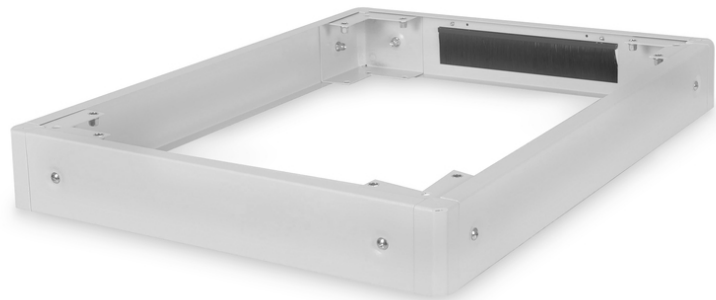

DIGITUS Presa per armadio di rete della serie Unique & Dynamic Basic - 600 x 800 mm (L x P)

DN-19 PLINTH-6/8-1
EAN 4016032333050

Base per armadi di rete Unique e Dynamic Basic 100x600x800 mm, colore grigio (RAL7035)

Le prese sono disponibili per tutti gli armadi da 483 mm (19") della Serie Unique così come della serie Dynamic Basic di DIGITUS Professional. Aumento l'altezza da terra di 100 mm. Fino a due basi possono essere fissate una sopra l'altra fino a raggiungere un'altezza di 200 mm. L'interno può essere utilizzato per l'immagazzinamento del cavo in eccesso o per la gestione dei cavi. Consegnato non assemblato.

L'accessorio DIGITUS® da 483 mm (19") è stato progettato per le esigenze elevate delle infrastrutture IT ed è realizzato secondo gli standard della qualità tedesca.

- facile installazione sotto gli armadi
- Lamiera d'acciaio resistente 1,5 - 2,0 mm
- Pannelli laterali rimovibili
- Pannello posteriore con pressacavo e gruppo spazzole, 300 x 60 mm
- Colore: grigio chiaro, RAL 7035
- Larghezza: 600 mm
- Profondità: 800 mm
- Fattore di forma in pollici (IEC 60297): 482,6 mm (19")
- Per serie di armadi: Rete Unique, Dynamic Basic