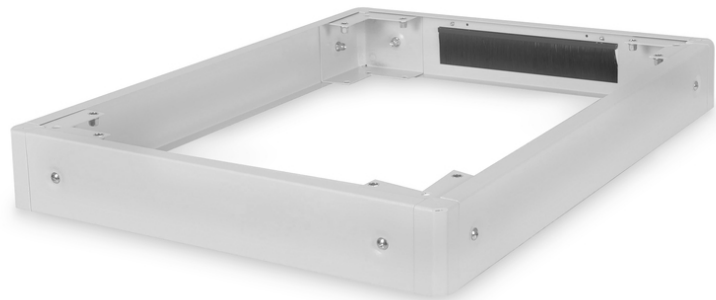

DIGITUS Sockel für Netzwerkschränke der Unique & Dynamic Basic Serie - 600x800 mm (BxT)

DN-19 PLINTH-6/8-1
EAN 4016032333050

Sockel für Unique Netzwerkschränke & Dynamic Basic 100x600x800 mm, Farbe Grau (RAL7035)

Die Sockel sind erhältlich für alle 483 mm (19")-Schränke der Unique Serie sowie der Dynamic Basic Serie von DIGITUS Professional. Erhöht die Bodenfreiheit um 100 mm. Bis zu zwei Sockel lassen sich übereinander befestigen um eine Höhe von 200 mm zu erreichen. Der Innenraum kann zur Lagerung von Kabelüberlängen und zum Kabelmanagement genutzt werden. Die Lieferung erfolgt unmontiert.

Das DIGITUS® 483 mm (19")-Zubehör ist für die hohen Anforderungen der IT-Infrastruktur entwickelt. Es wird nach deutschem Qualitätsstandard hergestellt.

- Einfache Montage unter den Schränken
- 1,5 - 2,0 mm starkes Stahlblech

- Abnehmbare Seitenblenden
- Rückseitige Blende mit Kabeldurchführung und Bürstenleiste, 300 x 60 mm
- Maximale Belastbarkeit: 1000 kg

Merkmale

- Breite: 600 mm
- Farbe: lichtgrau, RAL 7035
- Tiefe: 800 mm
- für Schrankserie: Unique Netzwerk, Dynamic Basic
- Zoll Formfaktor (IEC 60297): 482,6 mm (19")