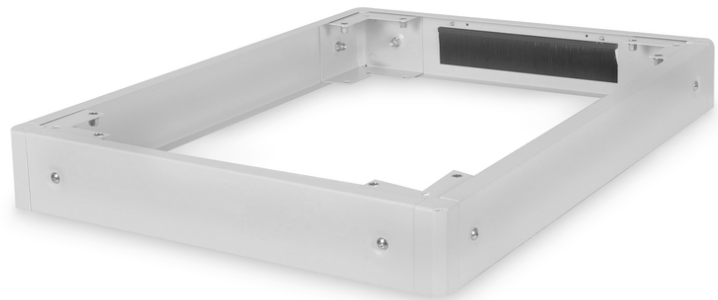

DIGITUS Sockel für Netzwerkschränke der Unique & Dynamic Basic Serie - 600x800 mm (BxT)

DN-19 PLINTH-6/8-1
EAN 4016032333050

Sockel für Unique Netzwerkschränke & Dynamic Basic 100x600x800 mm, Farbe Grau (RAL7035)

Die Sockel sind erhältlich für alle 483 mm (19")-Schränke der Unique Serie sowie der Dynamic Basic Serie von DIGITUS Professional. Erhöht die Bodenfreiheit um 100 mm. Bis zu zwei Sockel lassen sich übereinander befestigen um eine Höhe von 200 mm zu erreichen. Der Innenraum kann zur Lagerung von Kabelüberlängen und zum Kabelmanagement genutzt werden. Die Lieferung erfolgt unmontiert.

Das DIGITUS® 483 mm (19")-Zubehör ist für die hohen Anforderungen der IT-Infrastruktur entwickelt, es wird nach deutschen Qualitätsstandard hergestellt.

- Einfache Montage unter den Schränken

- 1,5 - 2,0 mm starkes Stahlblech
- Abnehmbare Seitenblenden
- Rückseitige Blende mit Kabeldurchführung und Bürstenleiste, 300 x 60 mm
- Breite: 600 mm
- Farbe: lichtgrau, RAL 7035
- Tiefe: 800 mm
- für Schrankserie: Unique Netzwerk, Dynamic Basic
- Zoll Formfaktor (IEC 60297): 482,6 mm (19")