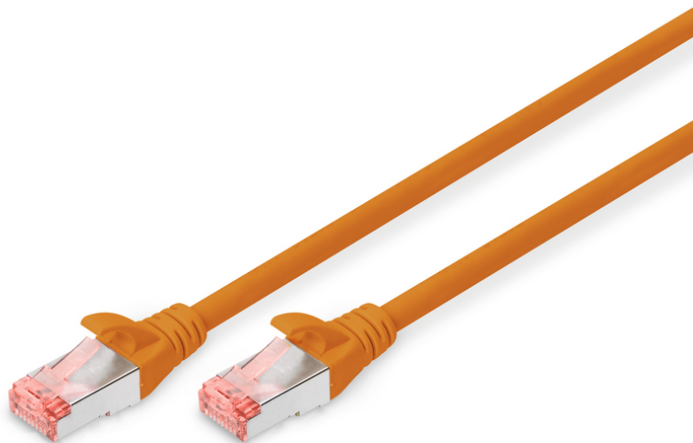

DIGITUS Cavo patch CAT 6 S/FTP

DK-1644-010/OR
EAN 4016032328773

Cavo patch CAT 6 S-FTP, rame, LSZH AWG 27/7, lunghezza 1 m, colore arancione

La nuova serie di cavi patch di DIGITUS arriva sul mercato con una spina rivisitata. La guaina anti piega con il blocco di protezione della leva impedisce al cavo di restare impigliato e, allo stesso tempo, protegge la leva di bloccaggio prima che si rompi. Le spine possono essere di un colore diverso secondo la categoria: un connettore blu per CAT5e, un connettore rosso per CAT6 e un connettore giallo per CAT6A. Inoltre offriamo una varietà di lunghezze e di colori diversi per poter soddisfare tutte le esigenze.

Le migliori prestazioni e qualità della connessione per la vostra rete.

- 2x presa RJ45 (8P8C)
- Cappuccio con protezione anti piega, scarico della trazione e protezione del fermo

- Lunghezza minima di avvio
- Conduttore interno: Rame (Cu)
- Configurazione: 1:1
- Connettore 1: Spina modulare RJ45 (8/8)
- Connettore 2: Spina modulare RJ45 (8/8)
- Imballaggio: Busta in plastica DIGITUS
- Categoria: CAT 6
- Schermatura: S-FTP, coppie con schermatura a foglio metallico e treccia
- Lunghezza: 1 m
- Colore: arancione
- Guaina: LSOH
- Struttura: 4 x 2 AWG 27/7, doppiino
- Versione stretta: no
- Flat Version: no