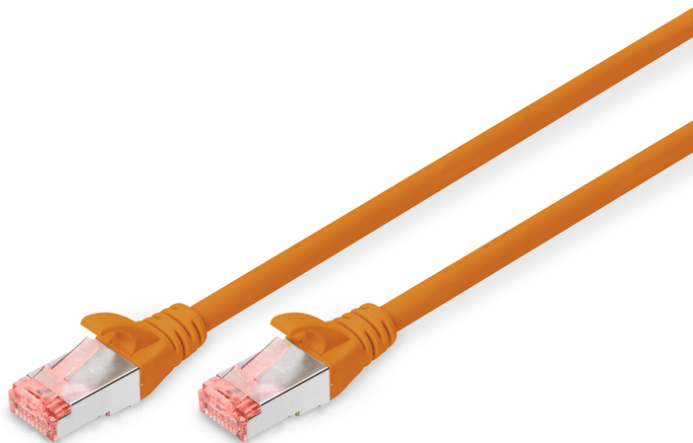

# DIGITUS Cavo patch CAT 6 S/FTP

DK-1644-005/OR  
EAN 4016032328735

### Cavo patch CAT 6 S-FTP, rame, LSZH AWG 27/7, lunghezza 0,5 m, colore arancione

I cavi patch classe E categoria 6 di DIGITUS® sono realizzati e testati secondo gli standard di ISO/IEC 11801 e DIN EN 50173 CAT 6. I cavi patch DIGITUS® garantiscono che l'installazione del cavo corrisponda alle specifiche ISO e EN Channel e offrono prestazioni eccellenti nel cablaggio del CAT 6 DIGITUS®. Il nuovo salvacordone con la protezione della leva di arresto impedisce la sbavatura dei cavi e allo stesso tempo protegge la leva di arresto dal rompersi. Una semplice identificazione della categoria 6 è resa possibile dalla colorazione rossa della spina.

### Le migliori prestazioni e qualità della connessione per la vostra rete.

- 2x presa RJ45 (8P8C)
- Cappuccio con protezione antipiega, scarico della trazione e protezione del fermo

- Lunghezza minima di avvio
- Conduttore interno: Rame (Cu)
- Configurazione: 1:1
- Connettore 1: Spina modulare RJ45 (8/8)
- Connettore 2: Spina modulare RJ45 (8/8)
- Imballaggio: Busta in plastica DIGITUS
- Categoria: CAT 6
- Schermatura: S-FTP, coppie con schermatura a foglio metallico e treccia
- Lunghezza: 0.5 m
- Colore: arancione
- Guaina: LSOH
- Struttura: 4 x 2 AWG 27/7, doppino
- Versione stretta: no
- Flat Version: no