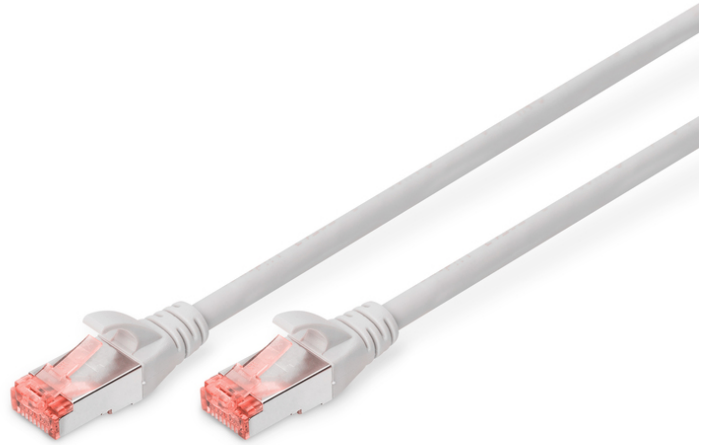

DIGITUS CAT 6 S/FTP Patchkabel

DK-1644-250
EAN 4016032328025

CAT 6 S-FTP Patchkabel, Cu, LSZH AWG 27/7, Länge 25 m, Farbe Grau

Die DIGITUS® Kategorie 6 Klasse E Patchkabel werden hergestellt und getestet nach dem ISO/IEC 11801 und DIN EN 50173 CAT 6 Standard. Sie garantieren, dass die Kabelinstallation der ISO & EN Channel Spezifikation entspricht und bieten eine hervorragende Leistung in der DIGITUS® CAT 6 Verkabelung. Die Leistung wurde bis 250 MHz getestet, inklusive Leistungseigenschaften wie beispielsweise dem Nahbereichsprechen („NEXT“). Die DIGITUS® Patchkabel wurden speziell entwickelt um allen Ansprüchen in den verschiedenen Anwendungsbereichen in vollem Umfang gerecht zu werden. Jedes Kabel ist mit einer angespritzten Knickschutztülle mit Zugentlastung ausgestattet. Außerdem besitzt die Tülle einen Rasthebelschutz, welcher das Verhaken der Kabel sowie das Abbrechen des Rasthebels vom Stecker verhindert. Eine einfache Identifizierung der Kategorie 6 wird durch die rote Einfärbung der Stecker ermöglicht.

Zukunftsorientierte Standards und High-End Qualität für Ihr Netzwerk.

- 2x RJ45-Stecker (8P8C)
- Hauben mit Knickschutz, Zugentlastung und Rasthebelschutz
- Längenbezeichnung auf den Hauben
- Innenleiter: Kupfer (Cu)
- Anschluss 1: Modular RJ45 (8/8) Stecker
- Anschluss 2: Modular RJ45 (8/8) Stecker
- Belegung: 1:1
- Verpackung: DIGITUS Polybag
- Kategorie: CAT 6
- Schirmung: S-FTP, Paare in Metallfolie und Geflecht geschirmt
- Länge: 25 m
- Farbe: grau
- Kabelaufbau: 4 x 2 AWG 27/7, Twisted Pair
- Mantel: LSOH
- Slim Version: nein