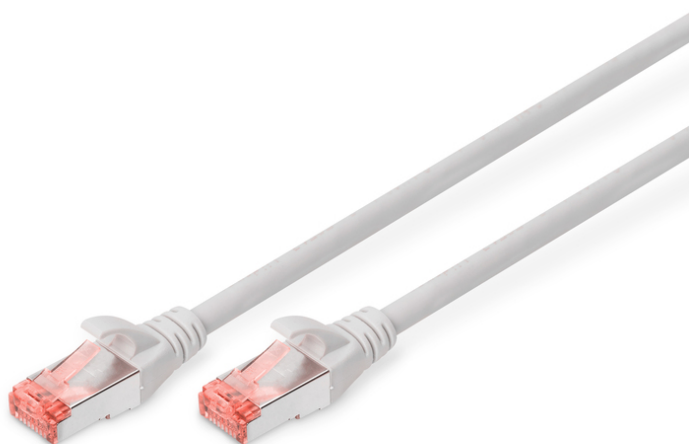

DIGITUS Cavo patch CAT 6 S/FTP

DK-1644-200
EAN 4016032327943

Cavo patch CAT 6 S-FTP, rame, LSZH AWG 27/7, lunghezza 20 m, colore grigio

I cavi patch classe E categoria 6 di DIGITUS® sono realizzati e testati secondo gli standard di ISO/IEC 11801 e DIN EN 50173 CAT 6. Garantiscono che l'installazione del cavo soddisfa le specifiche ISO & EN Channel e offrono prestazioni eccellenti nel cablaggio del CAT 6 DIGITUS®. La prestazione è stata testata fino a 250 MHz, comprese le caratteristiche prestazionali come per esempio la paradiafonia ("NEXT"). I cavi patch DIGITUS® sono stati progettati per soddisfare completamente tutte le richieste delle varie aree applicative. Ogni cavo è dotato di un salvacordone costampato con serracavo. Inoltre la guarnizione ha una protezione del fermo che impedisce l'aggrovigliamento del cavo così come la rottura della leva di arresto dal connettore. Una semplice identificazione della categoria 6 è resa possibile dalla colorazione rossa della spina.

Le migliori prestazioni e qualità della connessione per la vostra rete.

- 2x presa RJ45 (8P8C)
- Cappuccio con protezione anti piega, scarico della trazione e protezione del fermo
- Lunghezza minima di avvio
- Conduttore interno: Rame (Cu)
- Configurazione: 1:1
- Connettore 1: Spina modulare RJ45 (8/8)
- Connettore 2: Spina modulare RJ45 (8/8)
- Imballaggio: Busta in plastica DIGITUS
- Categoria: CAT 6
- Schermatura: S-FTP, coppie con schermatura a foglio metallico e treccia
- Lunghezza: 20 m
- Colore: grigio
- Guaina: LSOH
- Struttura: 4 x 2 AWG 27/7, doppino
- Versione stretta: no
- Flat Version: no