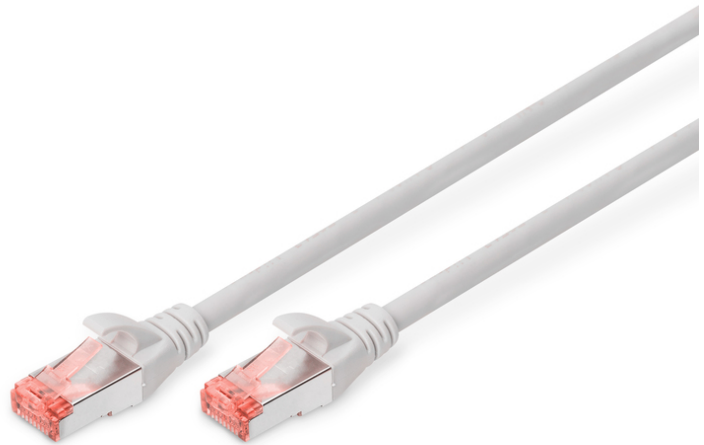

DIGITUS CAT 6 S/FTP Patchkabel

DK-1644-200
EAN 4016032327943

CAT 6 S-FTP Patchkabel, Cu, LSZH AWG 27/7, Länge 20 m, Farbe Grau

Die DIGITUS® Kategorie 6 Klasse E Patchkabel werden hergestellt und getestet nach dem ISO/IEC 11801 und DIN EN 50173 CAT 6 Standard. Sie garantieren, dass die Kabelinstallation der ISO & EN Channel Spezifikation entspricht und bieten eine hervorragende Leistung in der DIGITUS® CAT 6 Verkabelung. Die Leistung wurde bis 250 MHz getestet, inklusive Leistungseigenschaften wie beispielsweise dem Nahbereichsprechen („NEXT“). Die DIGITUS® Patchkabel wurden speziell entwickelt um allen Ansprüchen in den verschiedenen Anwendungsbereichen in vollem Umfang gerecht zu werden. Jedes Kabel ist mit einer angespritzten Knickschutztülle mit Zugentlastung ausgestattet. Außerdem besitzt die Tülle einen Rasthebelschutz, welcher das Verhaken der Kabel sowie das Abbrechen des Rasthebels vom Stecker verhindert. Eine einfache Identifizierung der Kategorie 6 wird durch die rote Einfärbung der Stecker ermöglicht.

Zukunftsorientierte Standards und High-End Qualität für Ihr Netzwerk.

- 2x RJ45-Stecker (8P8C)
- Hauben mit Knickschutz, Zugentlastung und Rasthebelschutz
- Längenbezeichnung auf den Hauben
- Innenleiter: Kupfer (Cu)
- Anschluss 1: Modular RJ45 (8/8) Stecker
- Anschluss 2: Modular RJ45 (8/8) Stecker
- Belegung: 1:1
- Verpackung: DIGITUS Polybag
- Kategorie: CAT 6
- Schirmung: S-FTP, Paare in Metallfolie und Geflecht geschirmt
- Länge: 20 m
- Farbe: grau
- Kabelaufbau: 4 x 2 AWG 27/7, Twisted Pair
- Mantel: LSOH
- Slim Version: nein