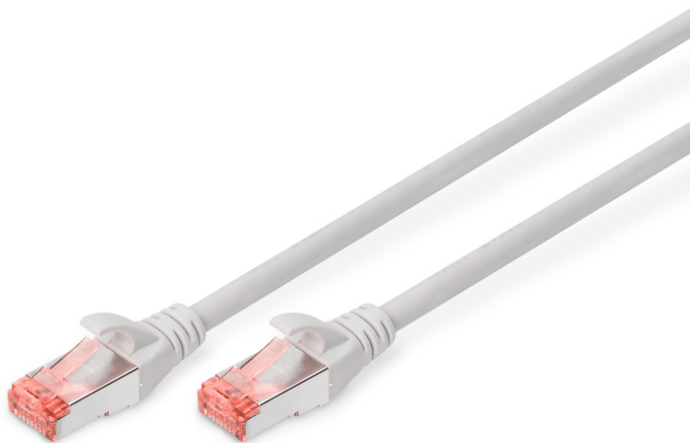

DIGITUS CAT 6 S/FTP Patchkabel

DK-1644-015
EAN 4016032327929

CAT 6 S-FTP Patchkabel, Cu, LSZH AWG 27/7, Länge 1,5 m, Farbe Grau

Die DIGITUS® Kategorie 6 Klasse E Patchkabel werden hergestellt und getestet nach dem ISO/IEC 11801 und DIN EN 50173 CAT 6 Standard. Sie garantieren, dass die Kabelinstallation der ISO & EN Channel Spezifikation entspricht und bieten eine hervorragende Leistung in der DIGITUS® CAT 6 Verkabelung. Die Leistung wurde bis 250 MHz getestet, inklusive Leistungseigenschaften wie beispielsweise dem Nahbereichsprechen („NEXT“). Die DIGITUS® Patchkabel wurden speziell entwickelt um allen Ansprüchen in den verschiedenen Anwendungsbereichen in vollem Umfang gerecht zu werden. Jedes Kabel ist mit einer angespritzten Knickschutzülle mit Zugentlastung ausgestattet. Außerdem besitzt die Tülle einen Rasthebelschutz, welcher das Verhaken der Kabel sowie das Abbrechen des Rasthebels vom Stecker verhindert. Eine einfache Identifizierung der Kategorie 6 wird durch die rote Einfärbung der Stecker ermöglicht.

Zukunftsorientierte Standards und High-End Qualität für Ihr Netzwerk.

- 2x RJ45-Stecker (8P8C)
- Hauben mit Knickschutz, Zugentlastung und Rasthebelschutz
- Längenbezeichnung auf den Hauben
- Innenleiter: Kupfer (Cu)
- Anschluss 1: Modular RJ45 (8/8) Stecker
- Anschluss 2: Modular RJ45 (8/8) Stecker
- Belegung: 1:1
- Verpackung: DIGITUS Polybag
- Kategorie: CAT 6
- Schirmung: S-FTP, Paare in Metallfolie und Geflecht geschirmt
- Länge: 1.5 m
- Farbe: grau
- Kabelaufbau: 4 x 2 AWG 27/7, Twisted Pair
- Mantel: LSOH
- Slim Version: nein