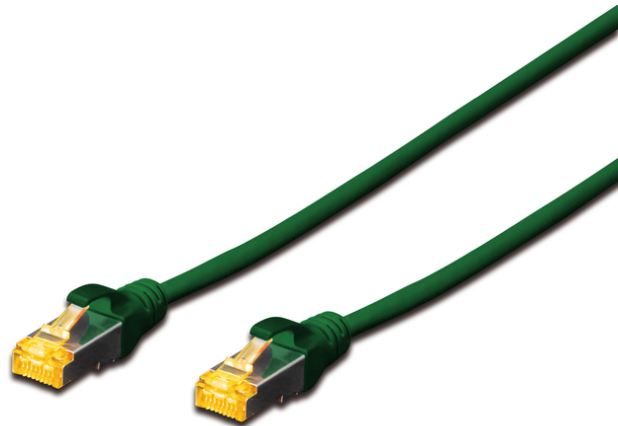

DIGITUS CAT 6A S/FTP Patchkabel

DK-1644-A-070/G
EAN 4016032327578

CAT 6A S-FTP Patchkabel, Cu, LSZH AWG 26/7, Länge 7 m, Farbe Grün

Die DIGITUS® Kategorie 6A Klasse EA Patchkabel werden hergestellt und getestet nach dem ISO/IEC 11801 und DIN EN 50173 CAT 6A Standard. Sie garantieren, dass die Kabelinstallation der ISO & EN Channel Spezifikation entspricht und bieten eine hervorragende Leistung in der DIGITUS® CAT 6A Verkabelung. Die Leistung wurde bis 500 MHz getestet, inklusive Leistungseigenschaften wie beispielsweise dem Nahnebensprechen („NEXT“). Die DIGITUS® Patchkabel wurden speziell entwickelt um allen Ansprüchen in den verschiedenen Anwendungsbereichen in vollem Umfang gerecht zu werden. Jedes Kabel ist mit einer angespritzten Knickschutztülle mit Zugentlastung ausgestattet. Außerdem besitzt die Tülle einen Rasthebelschutz, welcher das Verhaken der Kabel sowie das Abbrechen des Rasthebels vom Stecker verhindert. Eine einfache Identifizierung der Kategorie 6A wird durch die gelbe Einfärbung der Stecker ermöglicht.

Zukunftsorientierte Standards und High-End Qualität für Ihr Netzwerk.

- 2x RJ45-Stecker (8P8C)
- Hauben mit Knickschutz, Zugentlastung und Rasthebelschutz
- Längenbezeichnung auf den Hauben
- Innenleiter: Kupfer (Cu)
- Anschluss 1: Modular RJ45 (8/8) Stecker
- Anschluss 2: Modular RJ45 (8/8) Stecker
- Belegung: 1:1
- Sortiment: Twisted Pair Patchkabel
- Verpackung: DIGITUS Polybag
- Kategorie: CAT 6A
- Schirmung: S-FTP, Paare in Metallfolie und Geflecht geschirmt
- Länge: 7 m
- Farbe: grün
- Kabelaufbau: 4 x 2 AWG 26/7, Twisted Pair
- Mantel: LSOH
- Slim Version: nein